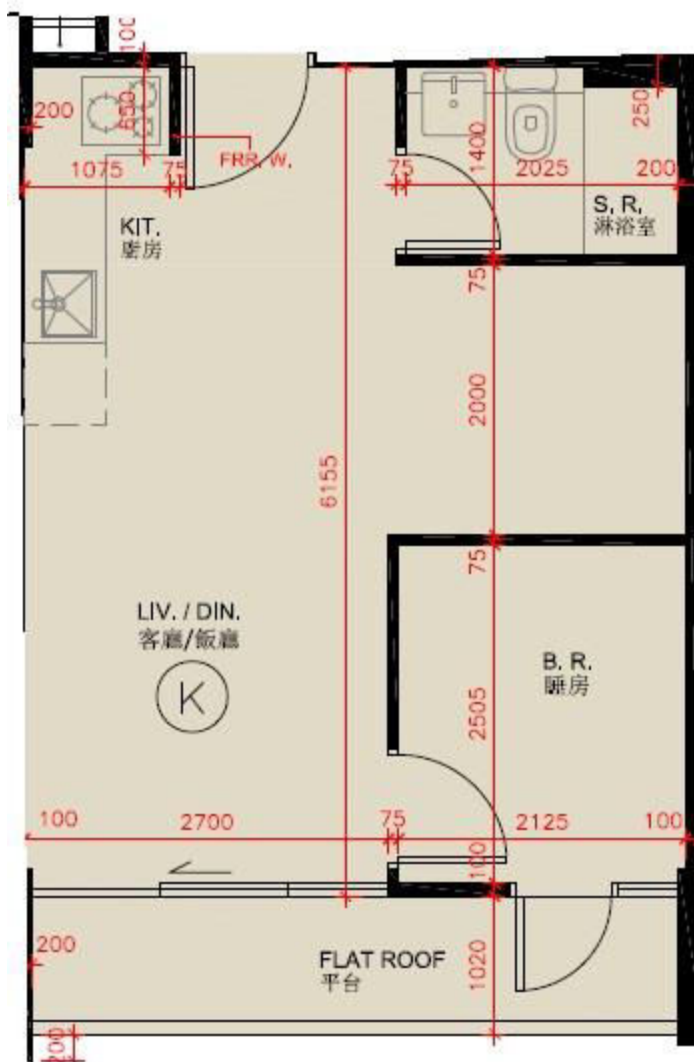

尚澄第1座  
2樓K室  
實用面積:337呎  
平台:48呎

\*本單位平面圖只作參考及內部使用。