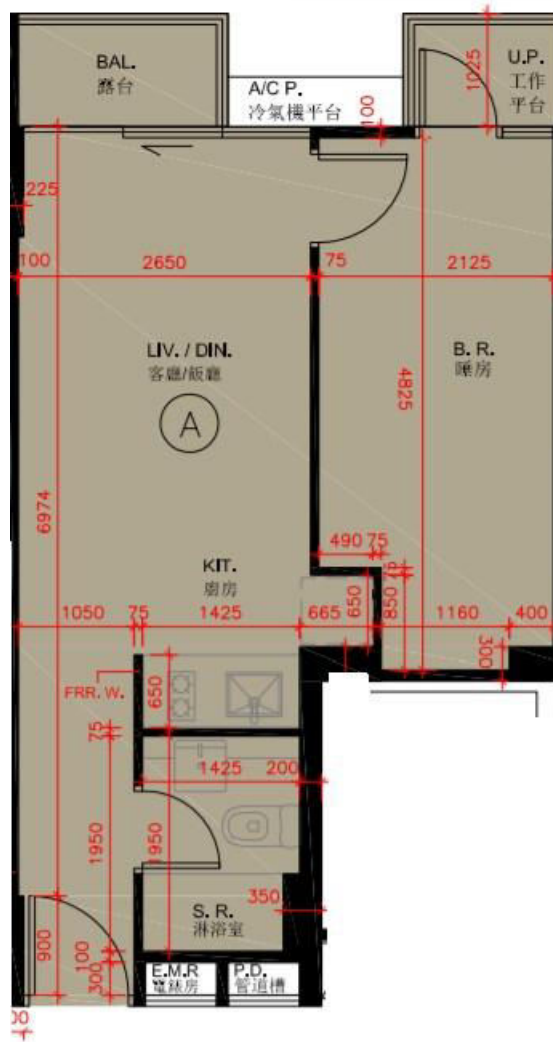

尚澄第1座

1樓A室

實用面積:391呎

露台:22呎

工作平台:16呎

*本單位平面圖只作參考及內部使用。