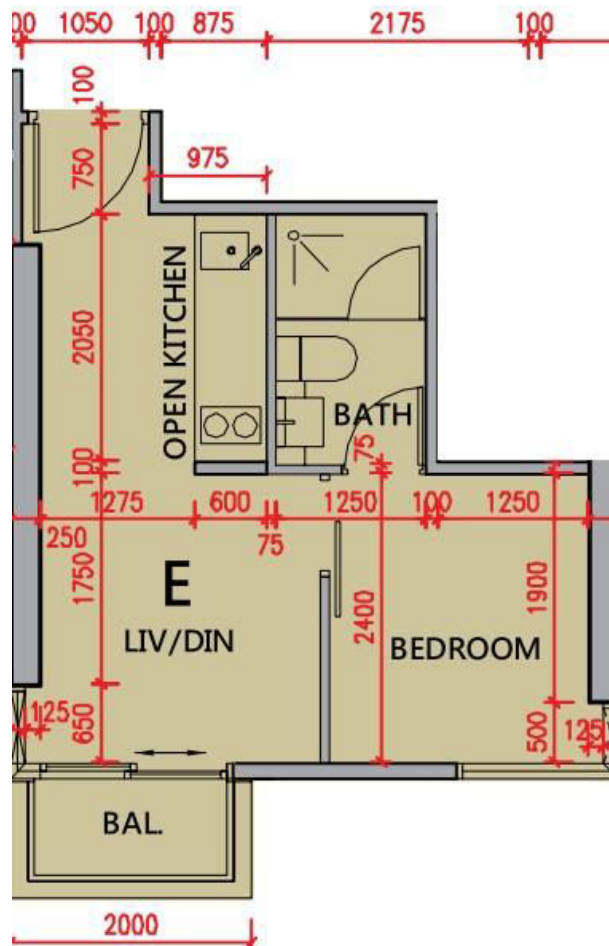

豐宴 25樓

E室

平面圖

實用面積: 247尺

露台: 22尺

天台: 131尺

*本單位平面圖只作參考及內部使用。