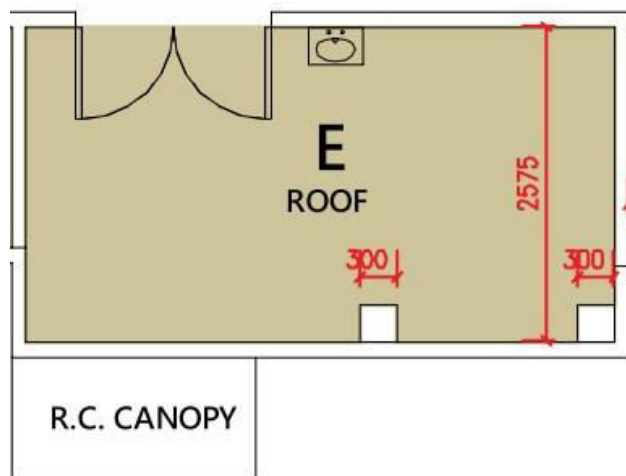

豐宴 25樓

E室

平面圖

實用面積: 247尺

露台: 22尺

天台: 131尺

*本單位平面圖只作參考及內部使用。