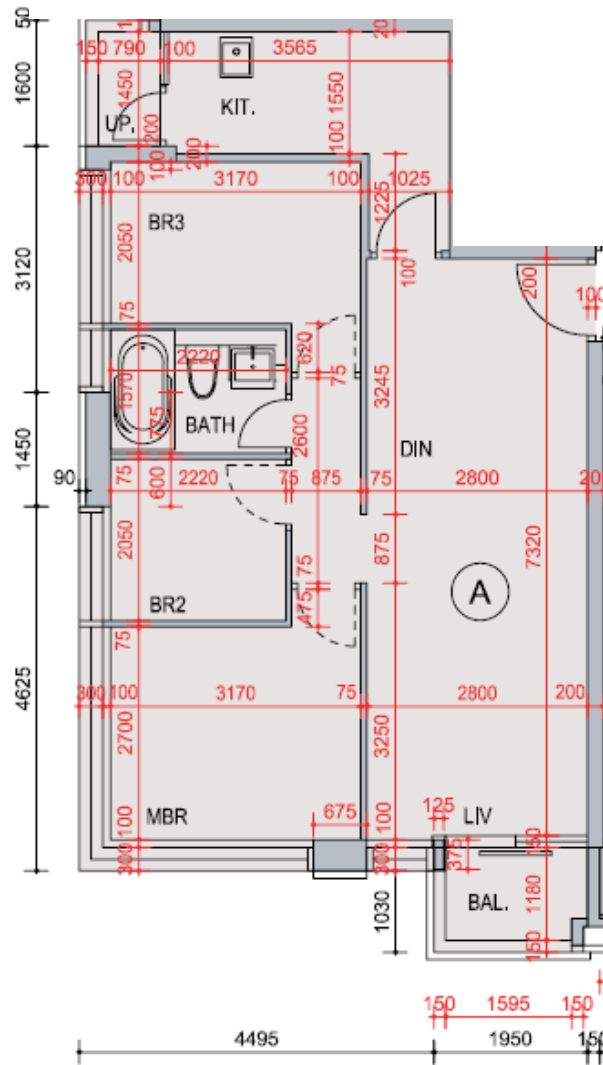

帝景灣 第8座

5-8樓

A單位平面圖

實用面積:725

呎

*本單位平面圖只作參考及內部使用。

Pricerite實惠