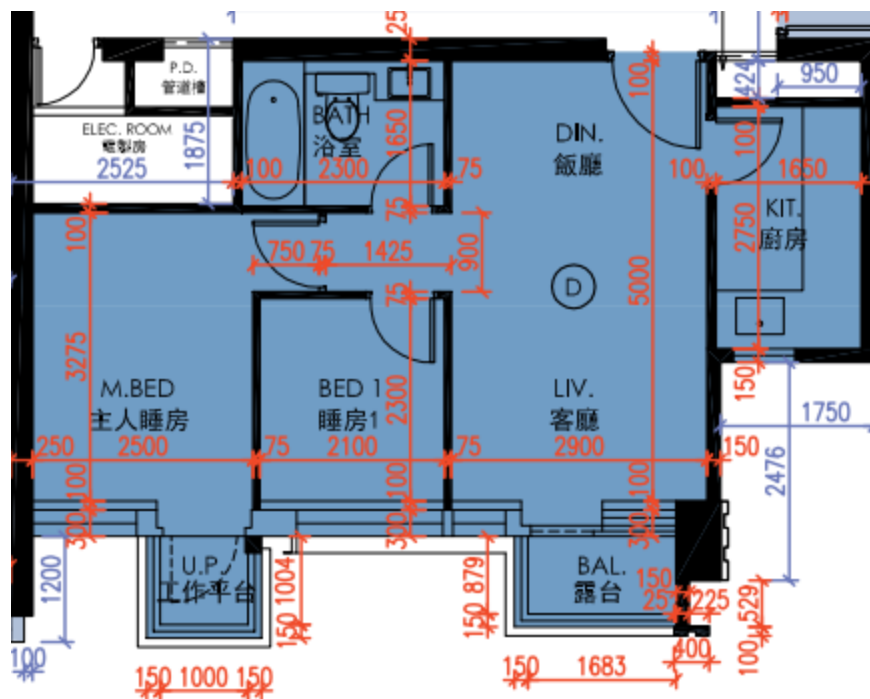

皓畋- 第3座 - 27樓

D單位平面圖

實用面積:

D: 529呎

\*本單位平面圖只作參考及內部使用。

Pricerite實惠