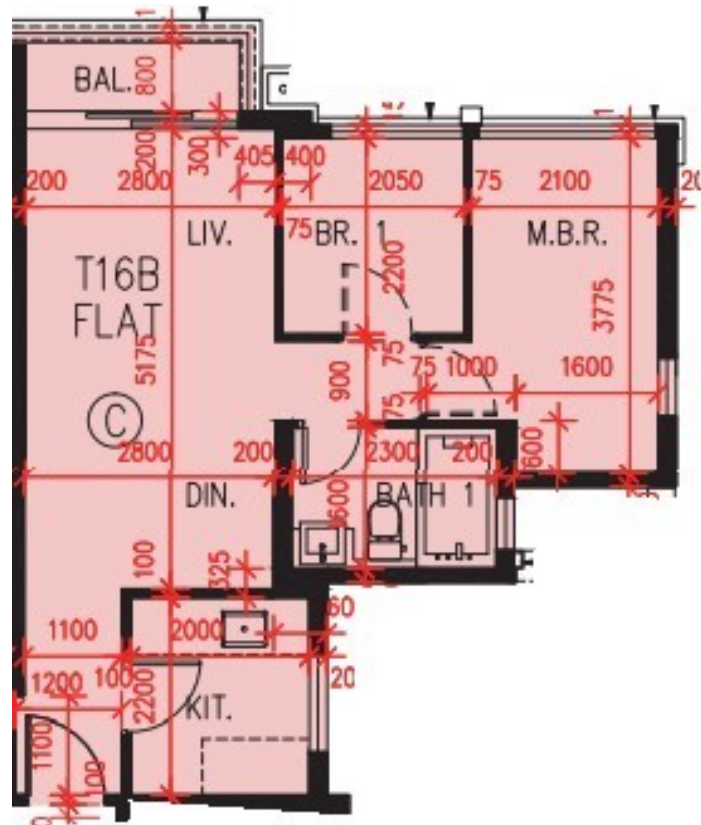

PARK YOHO Genova

第 16B 座

18 樓

C 室 - 單位平面圖

實用面積 : 520 呎

露台 : 27 呎

* 本單位平面圖只作參考及內部使用。