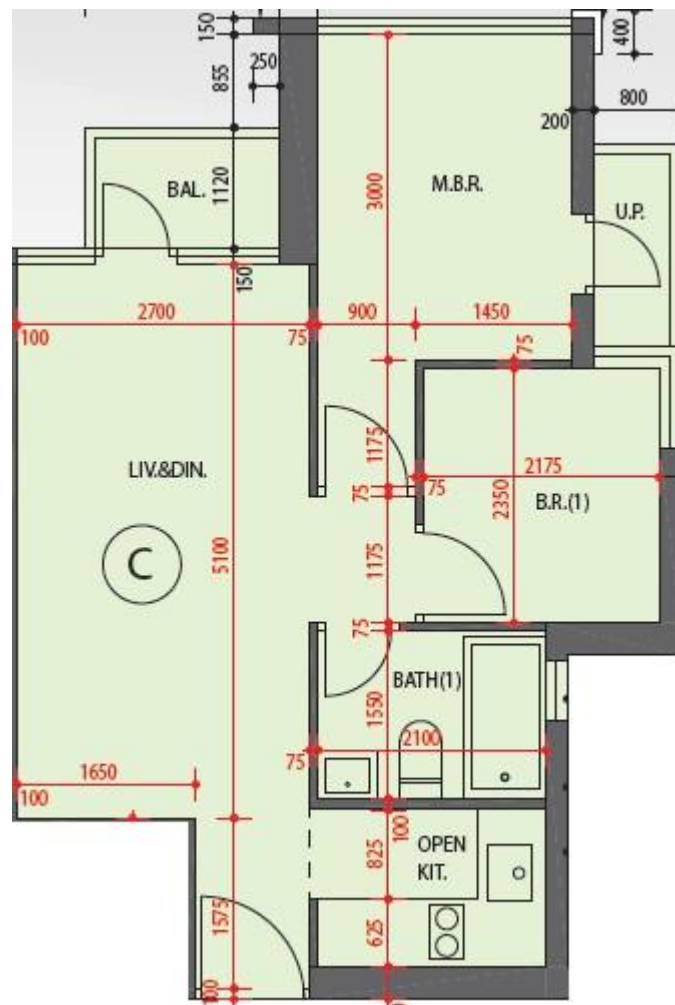

# 朗屏8號 The Spectra

## 3座2-3,6-12,15-23,25-28樓C室-單位平面圖

實用面積:493呎

露台:22呎

\*本單位平面圖只作參考及內部使用。