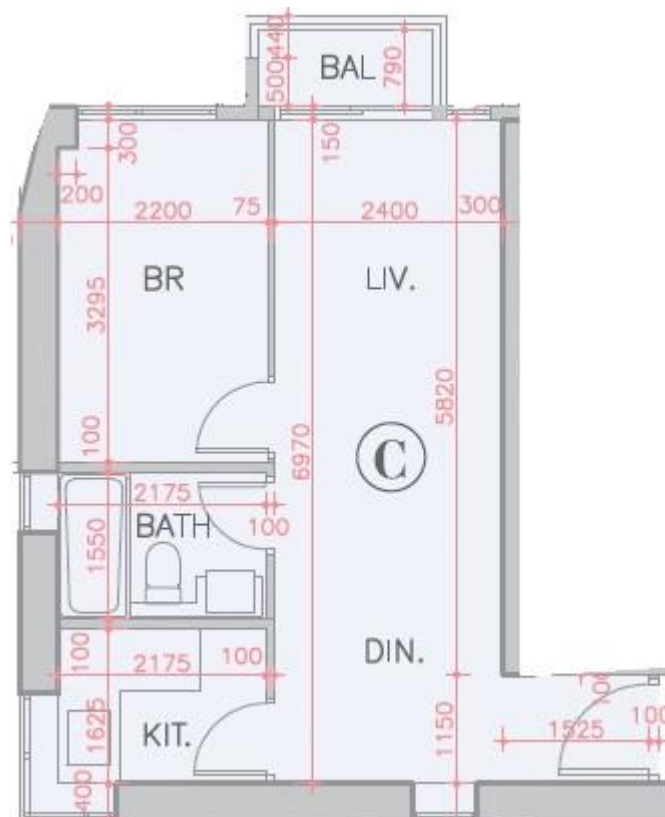

全城匯 Parc City  
5座6-12,15-21樓C室-單位平面圖  
實用面積:470呎  
露台:22呎

\*本單位平面圖只作參考及內部使用。