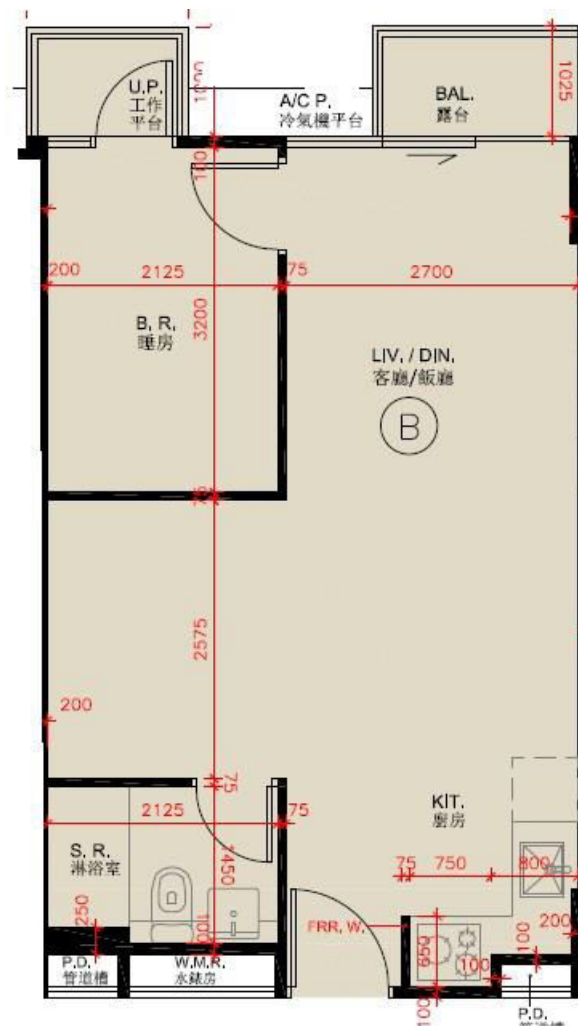

尚澄第1座

3,5樓B室

實用面積:459呎

露台:22呎

工作平台:16呎

*本單位平面圖只作參考及內部使用。