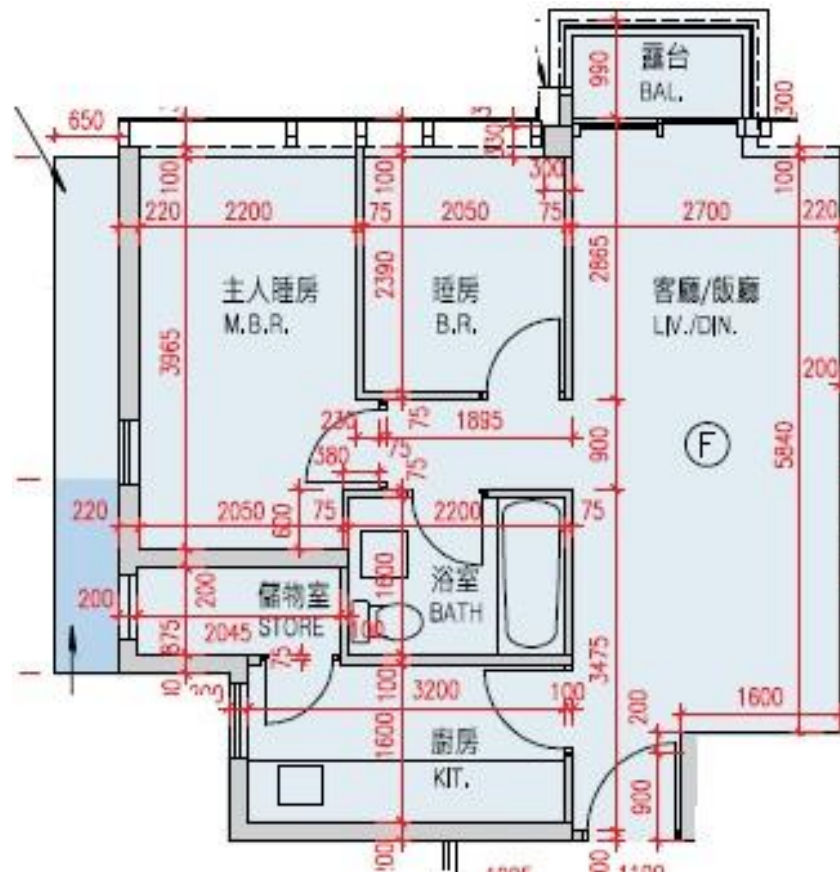

# MONTEREY

## 第1座

### 17樓F室-單位平面圖

實用面積:577呎

\*本單位平面圖只作參考及內部使用。