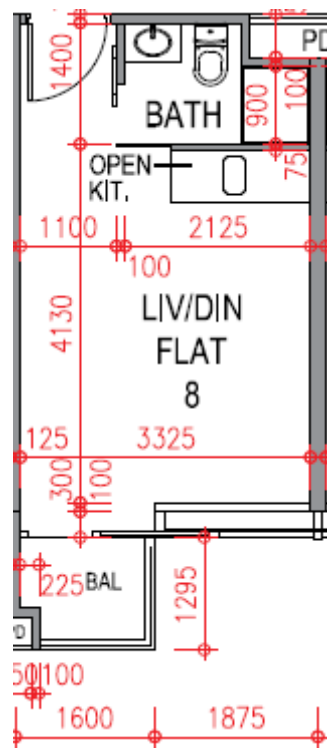

尚築

1-3樓

08單位平面圖

實用面積:243呎

*本單位平面圖只作參考及內部使用。

Pricerite 實惠