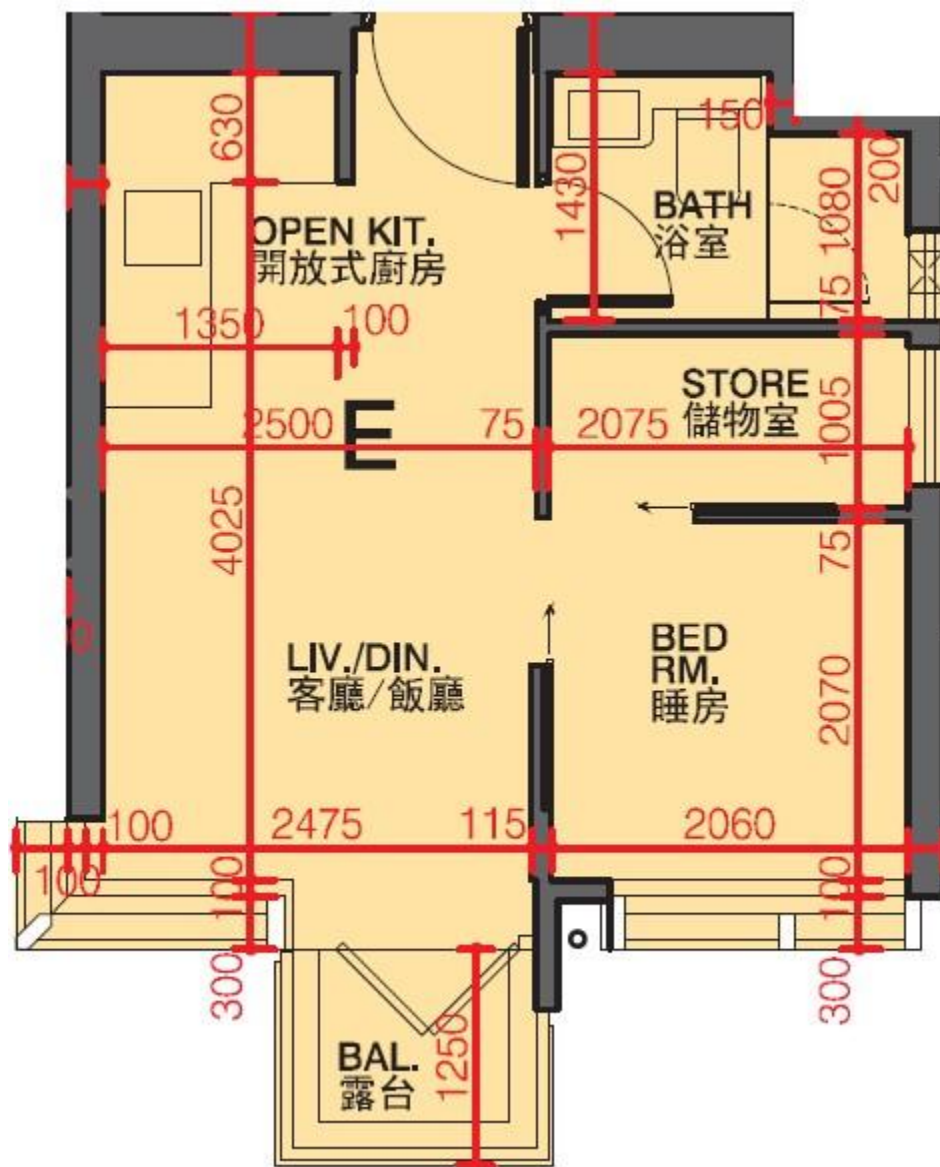

利奧坊·凱岸 Cetus · Square Mile

1座9樓E室-單位平面圖

實用面積:311呎

平台: 22呎

*本單位平面圖只作參考及內部使用。