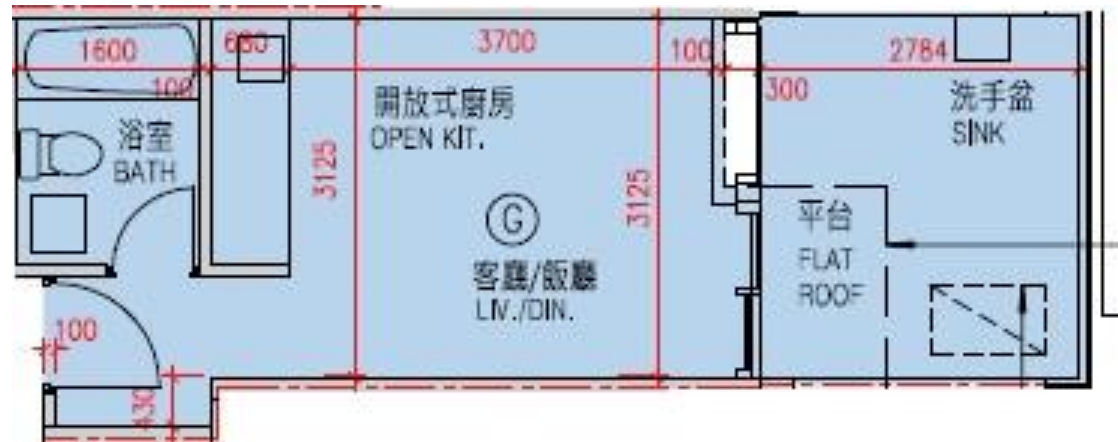

Monterey

第3座

2樓G室-單位平面圖

實用面積:239呎

*本單位平面圖只作參考及內部使用。