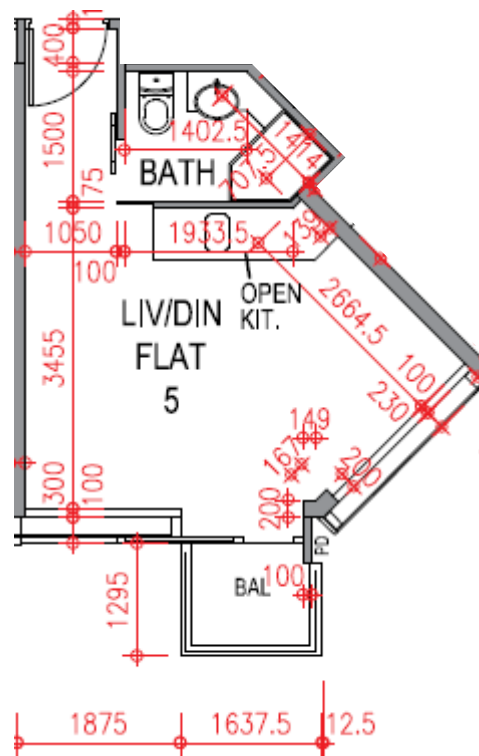

尚築

1-3樓

05單位平面圖

實用面積:273呎

\*本單位平面圖只作參考及內部使用。

Pricerite 實惠