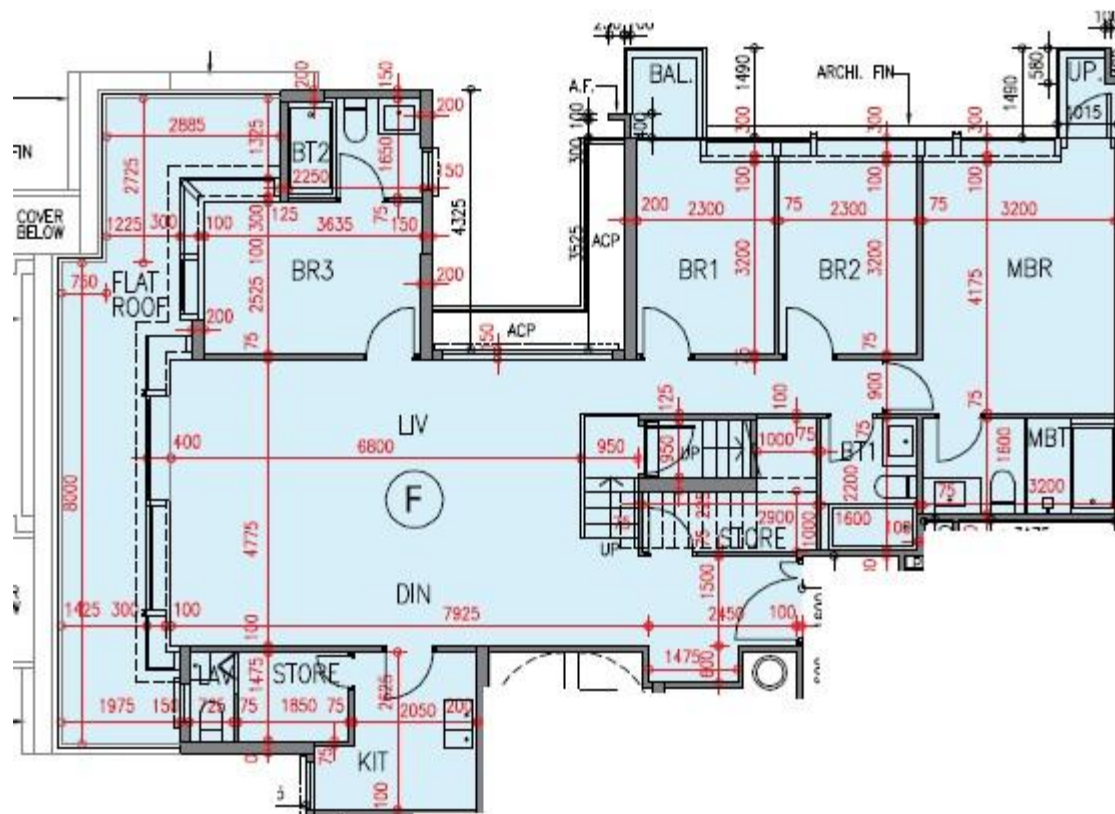

逸瓏園 The Mediterranean

第1座

8樓F室-單位平面圖

實用面積:1420呎

露台:22呎

*本單位平面圖只作參考及內部使用。