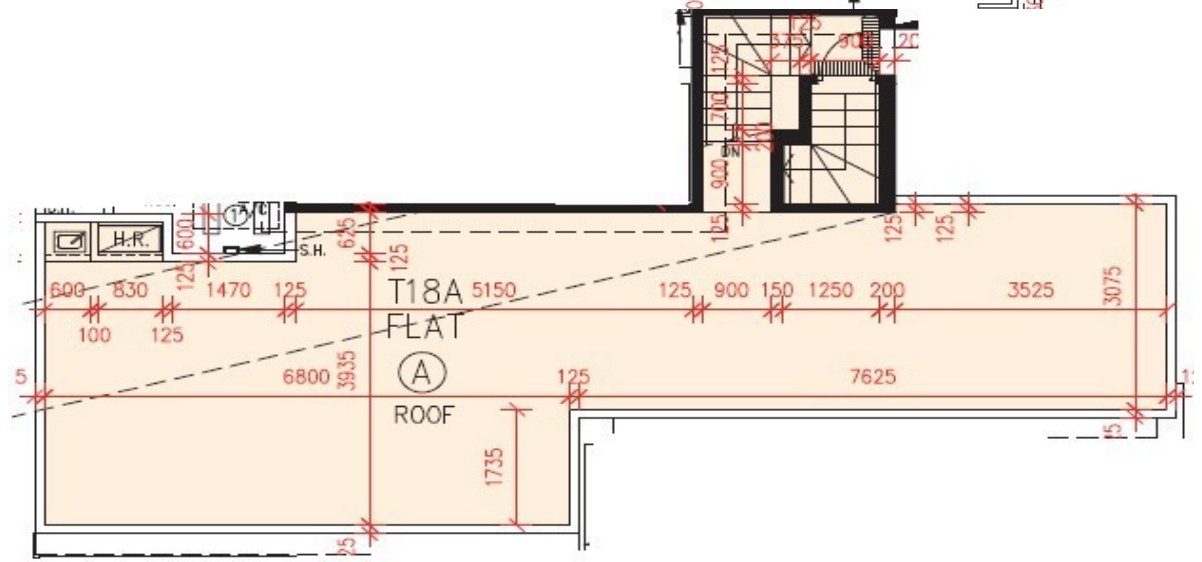

## 第 18B 座

### 16 樓 A 室 - 單位平面圖

實用面積 : 1024 呎

平台 : 100 呎

天台 : 615 呎

梯屋 : 21 呎

\* 本單位平面圖只作參考及內部使用。