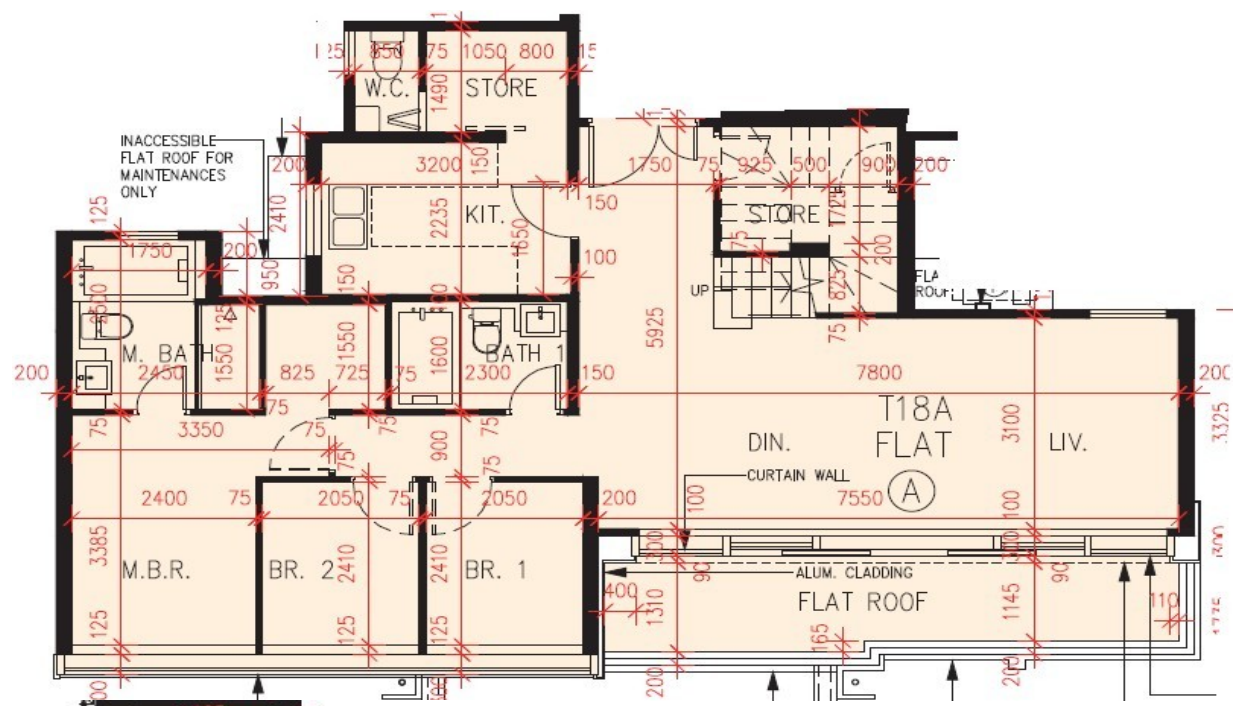

## 第 18B 座

### 16 樓 A 室 - 單位平面圖

實用面積 : 1024 呎

平台 : 100 呎

天台 : 615 呎

梯屋 : 21 呎

\* 本單位平面圖只作參考及內部使用。