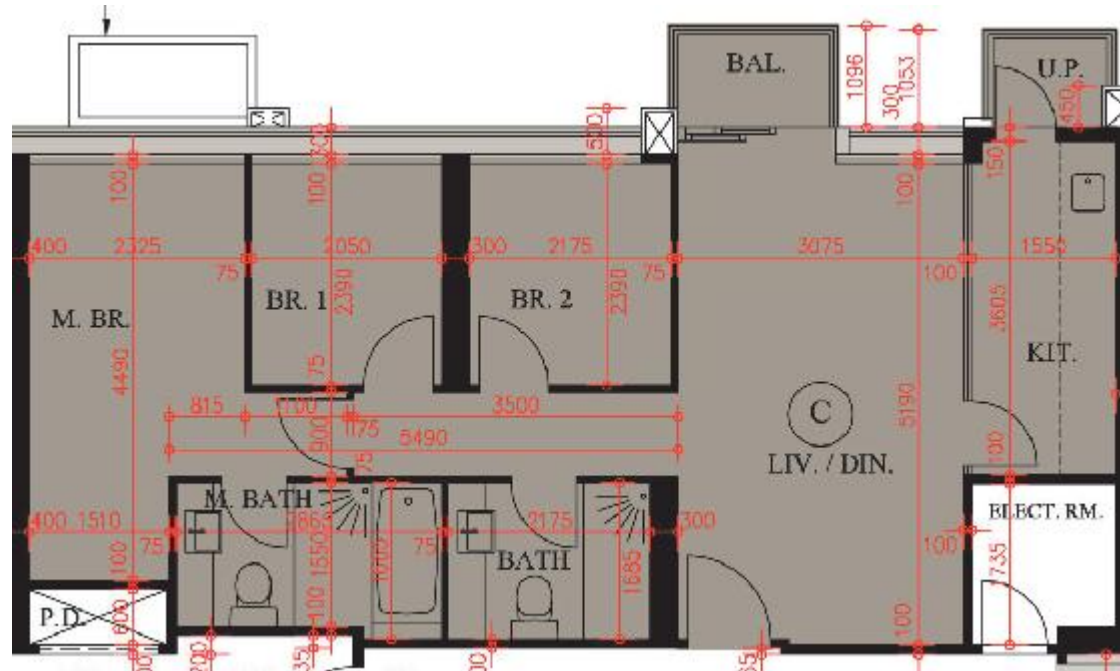

Imperial Kennedy– 33,35-38樓

C單位平面圖

實用面積:

C: 725呎

*本單位平面圖只作參考及內部使用。