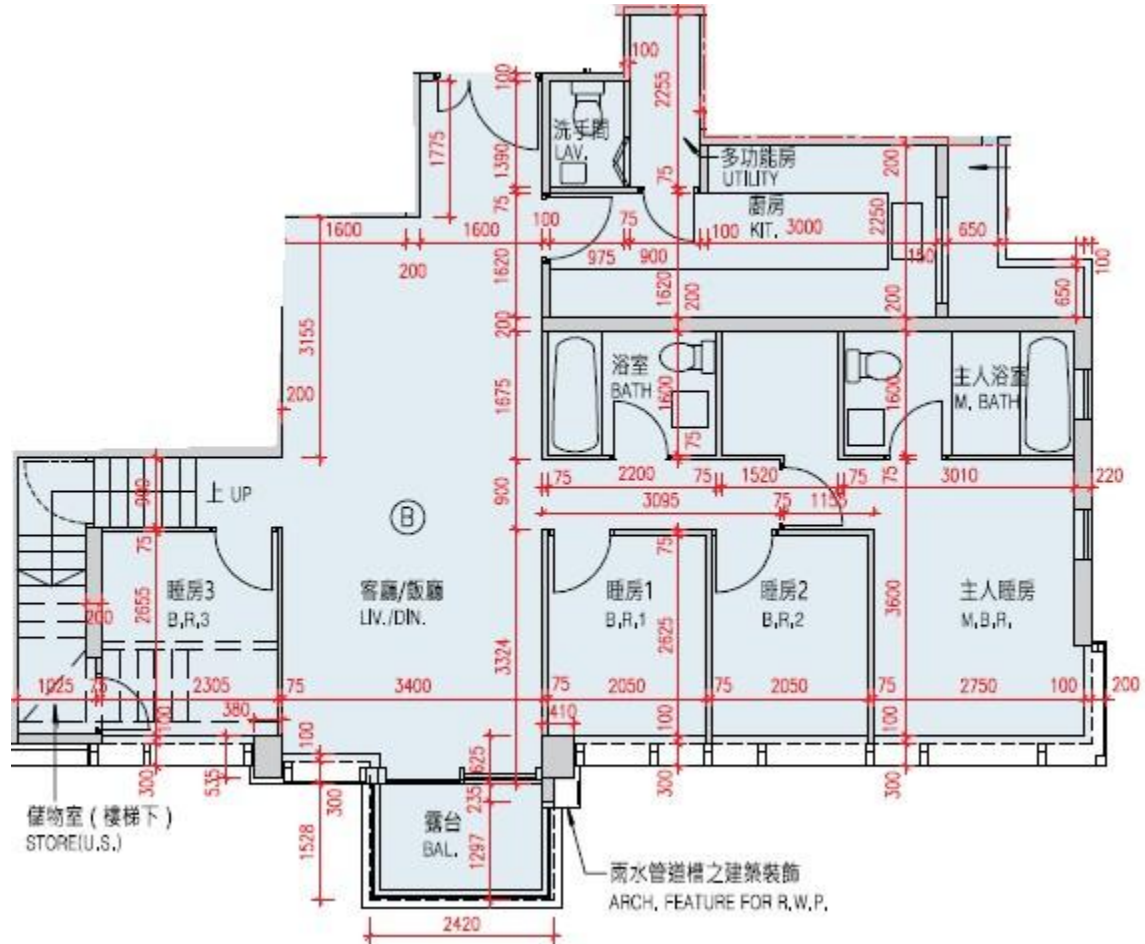

MONTEREY

第1座

17樓B室-單位平面圖

實用面積:1139呎

*本單位平面圖只作參考及內部使用。