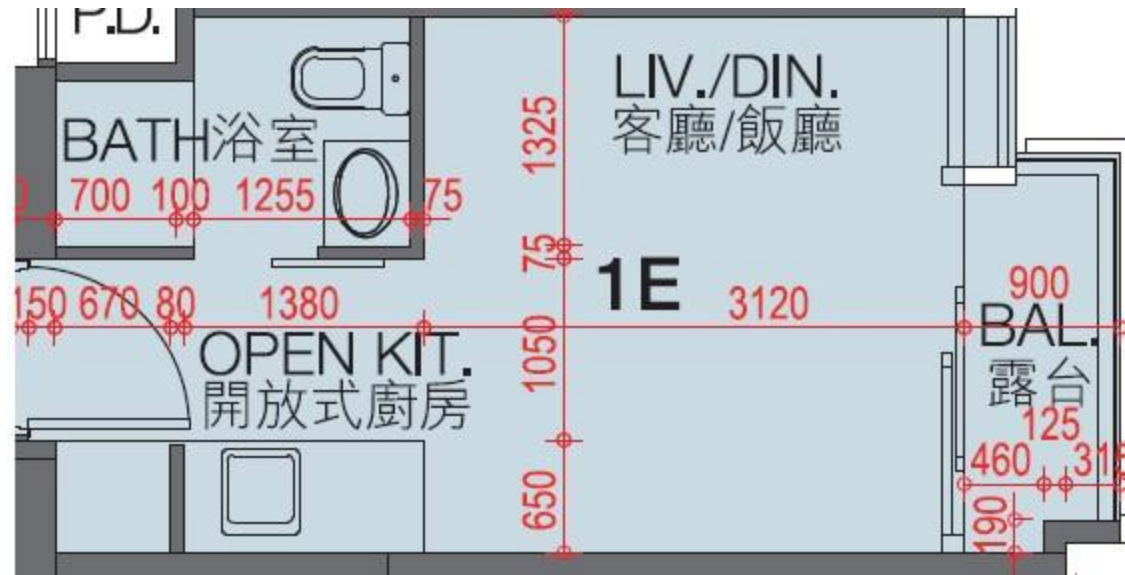

翰林峰 Novum West

1座6-10,12,15-23, 25-27樓E室-單位平面圖

實用面積:216呎

露台: 22呎

工作平台: 0呎

*本單位平面圖只作參考及內部使用。