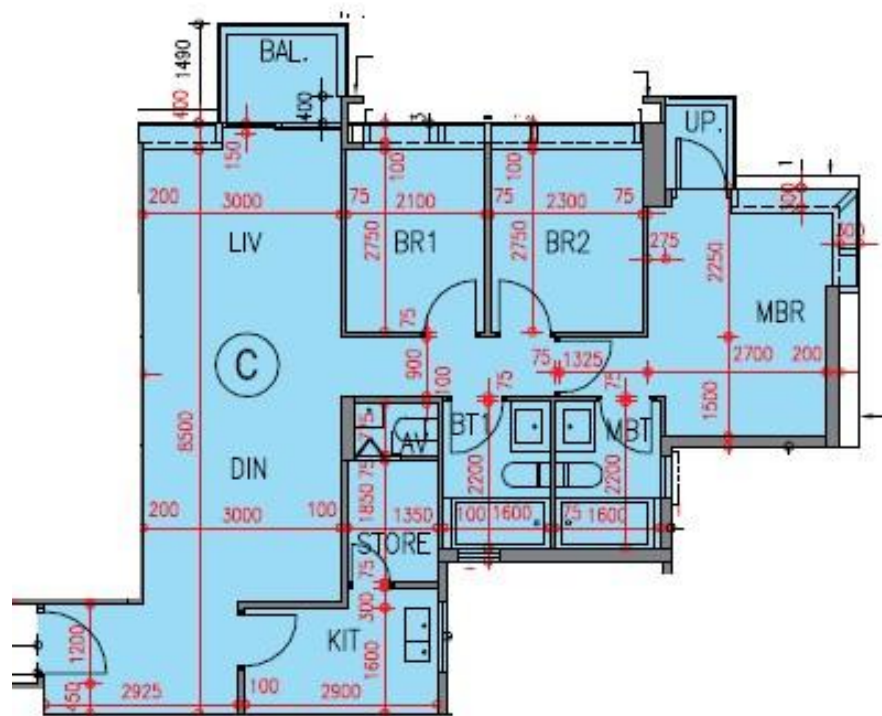

逸瓏園 The Mediterranean 第1座

1-3,5-7樓C室-單位平面圖

實用面積:881呎

露台:32呎

*本單位平面圖只作參考及內部使用。