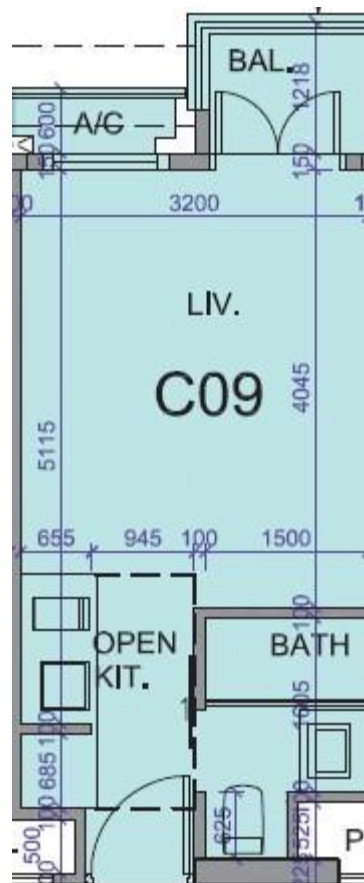

薈薈 the met. Acappella
2翼5-12樓C09室-單位平面圖

實用面積:252呎

露台: 22呎

工作平台: 0呎

*本單位平面圖只作參考及內部使用。