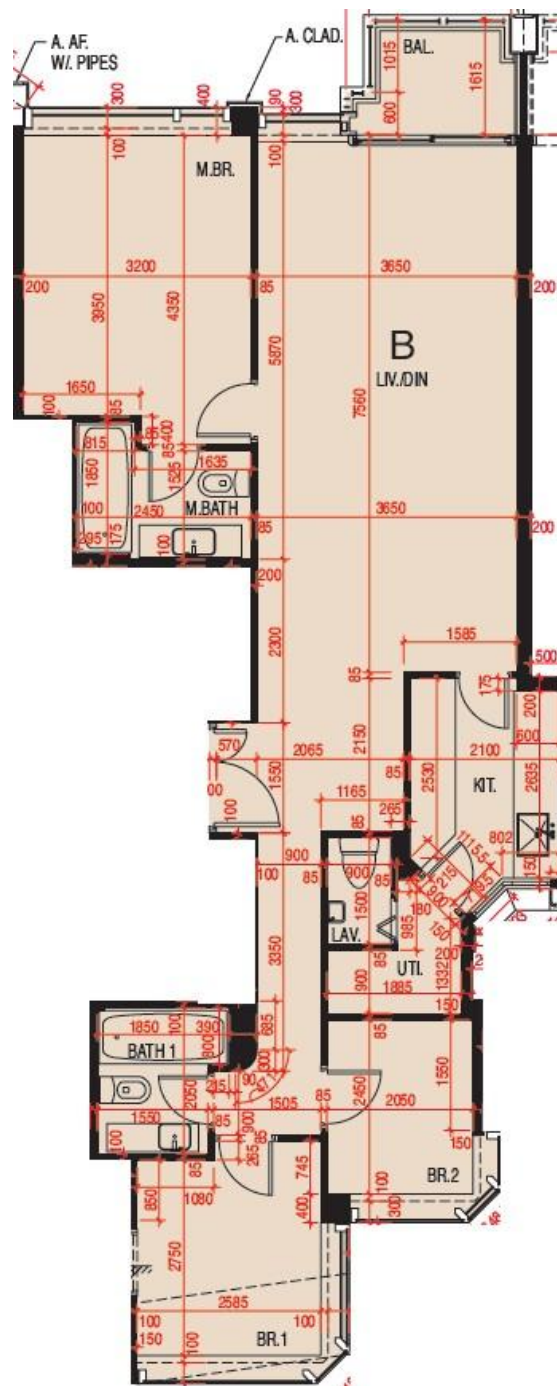

維港頌 Harbour Glory
 3座28-37樓B室-單位平面圖
 實用面積:1038呎
 露台: 39呎

*本單位平面圖只作參考及內部使用。