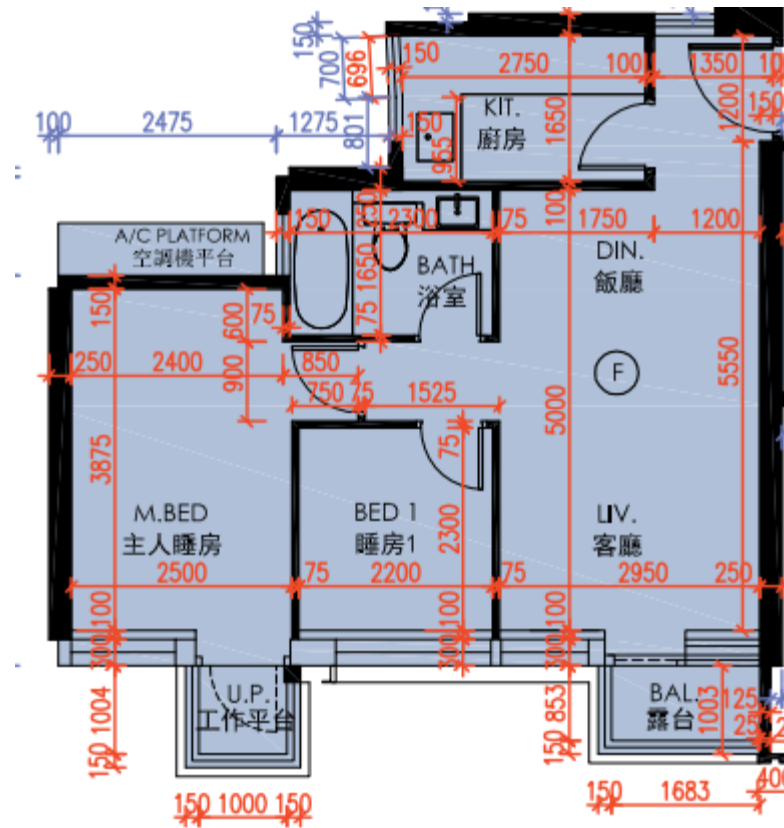

皓畋- 第6座 - 9-25樓

F單位平面圖

實用面積:

F: 587呎

*本單位平面圖只作參考及內部使用。

Pricerite實惠