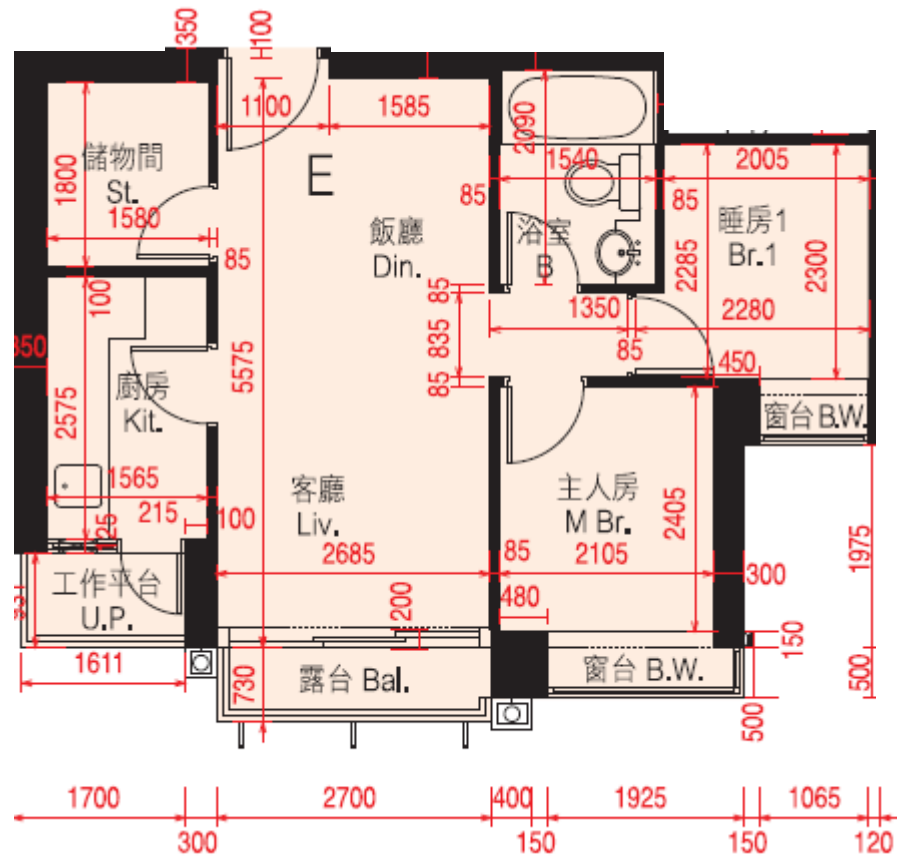

迎海·星灣御 第25座

5-11,16-19樓

E單位平面圖

實用面積:497呎

*本單位平面圖只作參考及內部使用。

Pricerite實惠