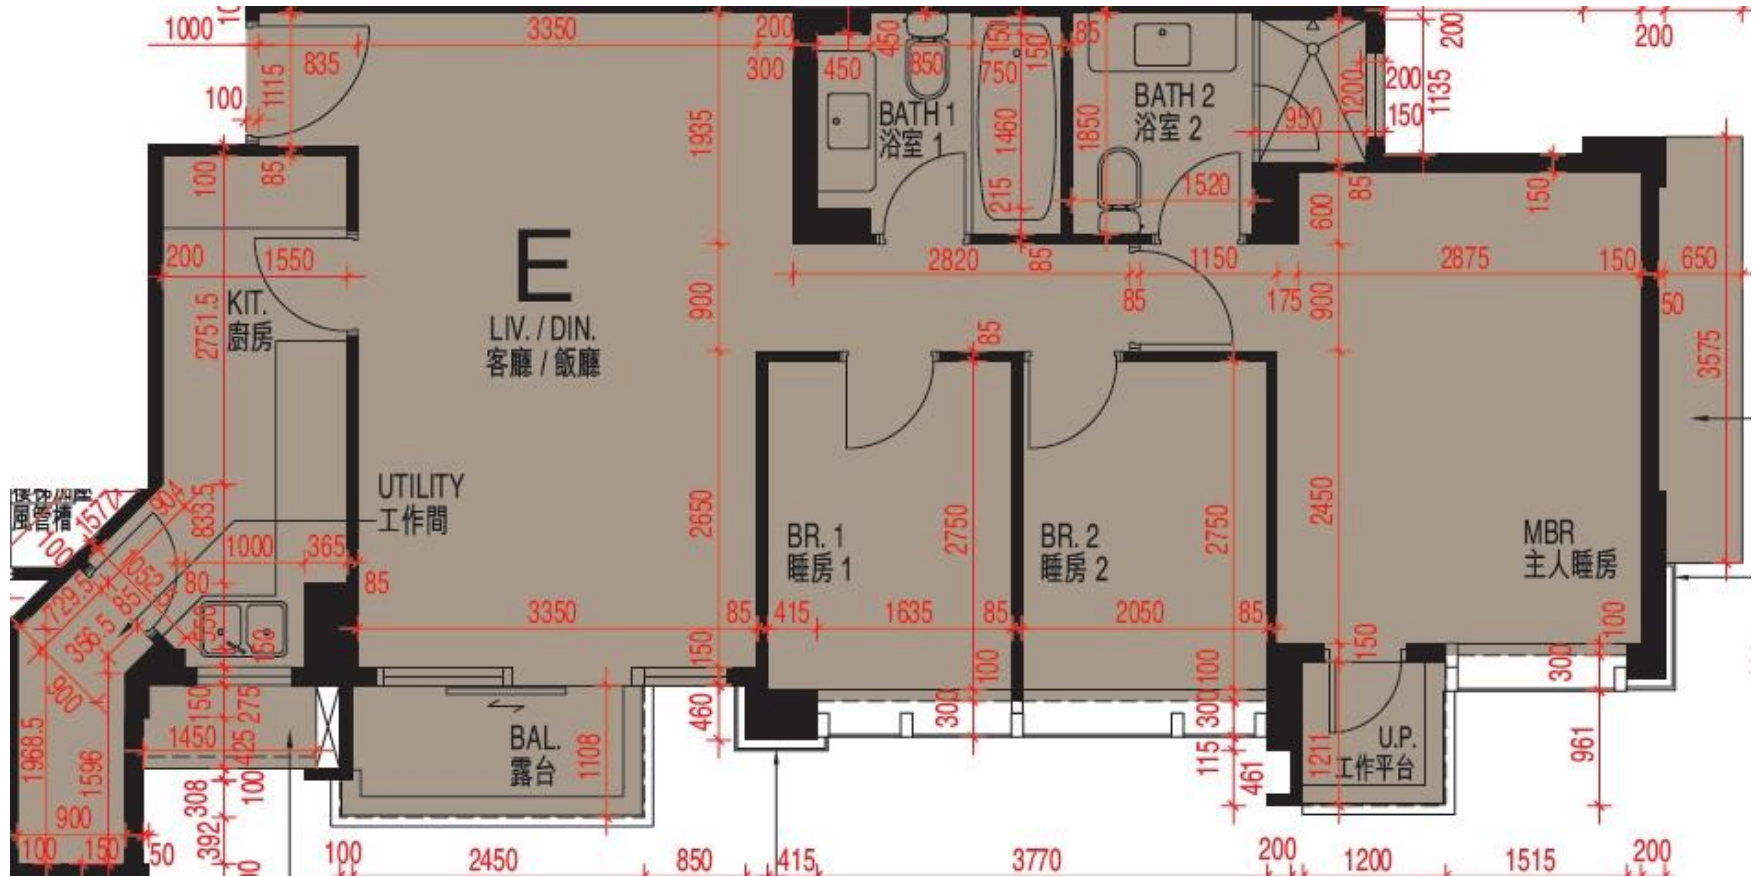

MY CENTRAL 11-18樓E室-單位平面圖

實用面積: 839呎

露台: 30呎

工作平台: 16呎

*本單位平面圖只作參考及內部使用。