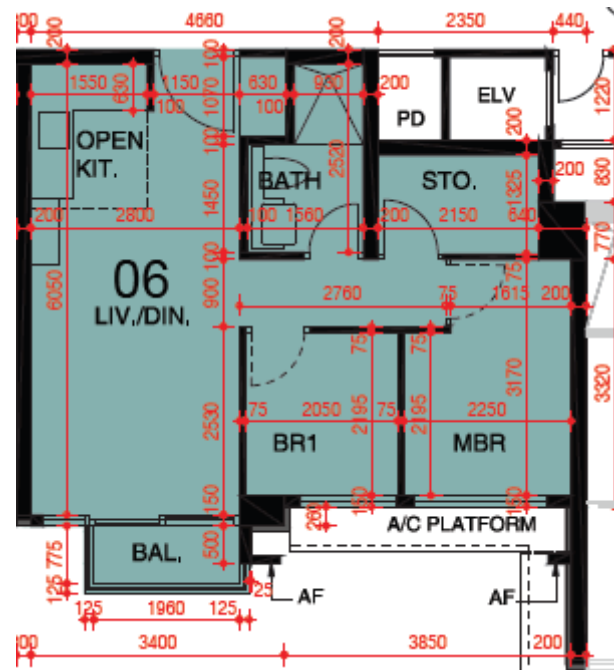

東環 第5A座

5-12,15-22樓

06單位平面圖

實用面積:484呎

\*本單位平面圖只作參考及內部使用。

**Pricerite**實惠