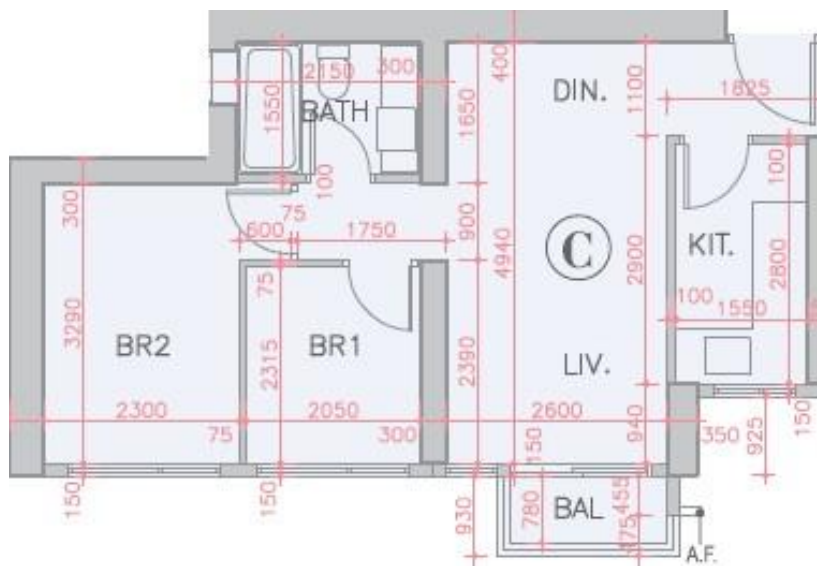

全城匯 Parc City
5座40樓C室-單位平面圖
實用面積:528呎
露台:22呎

*本單位平面圖只作參考及內部使用。