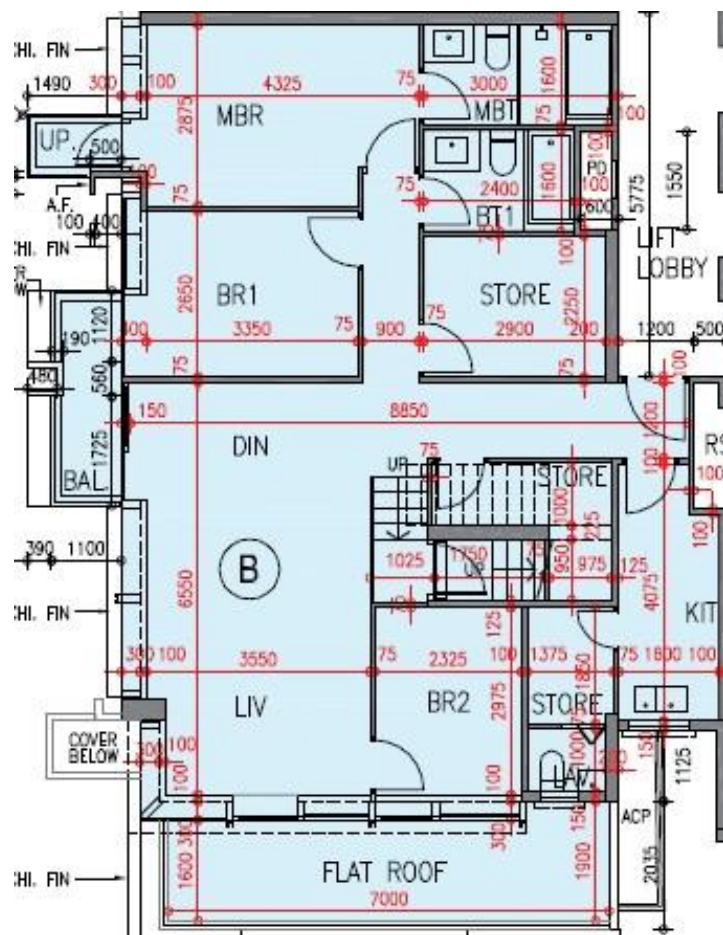

逸瓏園 The Mediterranean

第3座

7樓B室-單位平面圖

實用面積:1217呎

露台:40呎

*本單位平面圖只作參考及內部使用。