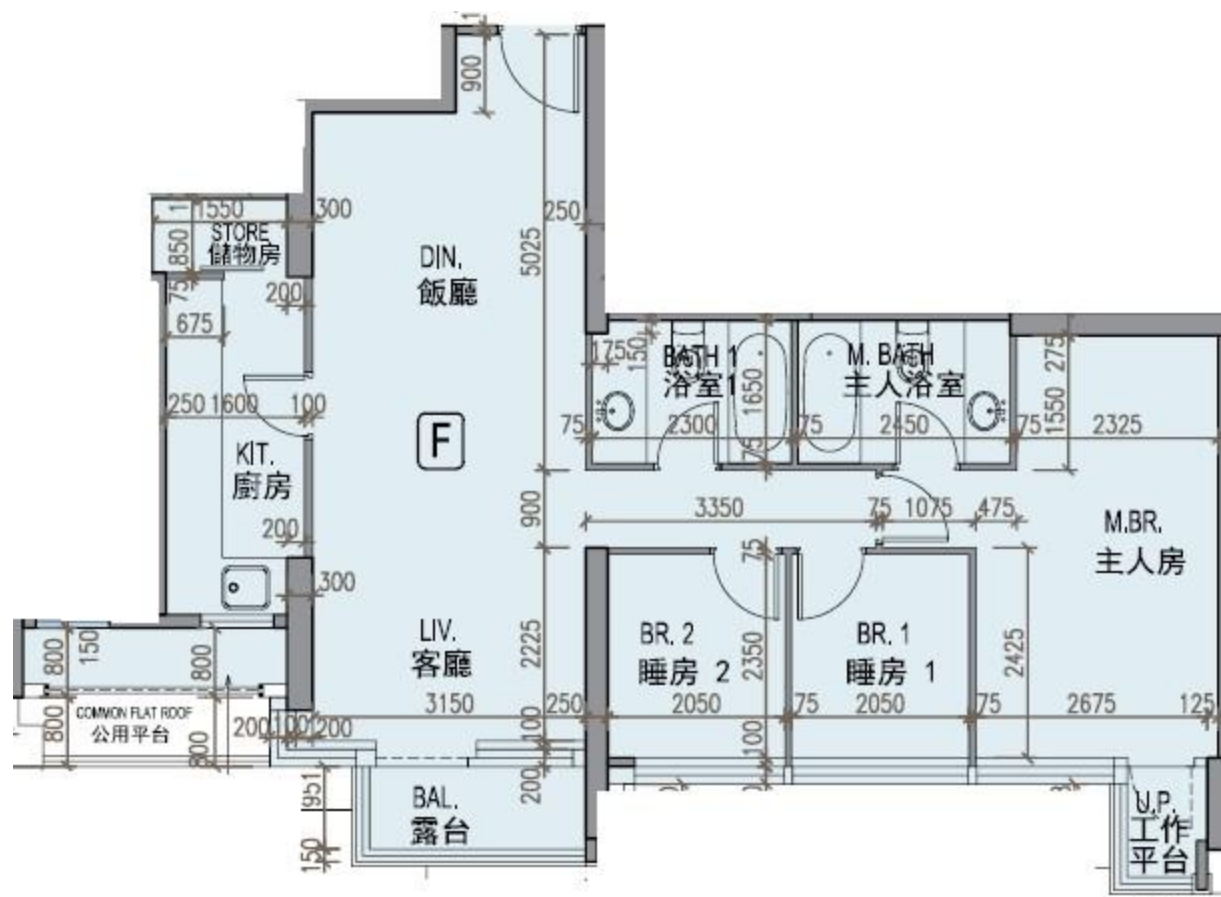

龍譽 Vibe Centro

第2A座

5樓F室-單位平面圖

實用面積:882呎

露台:22呎

*本單位平面圖只作參考及內部使用。