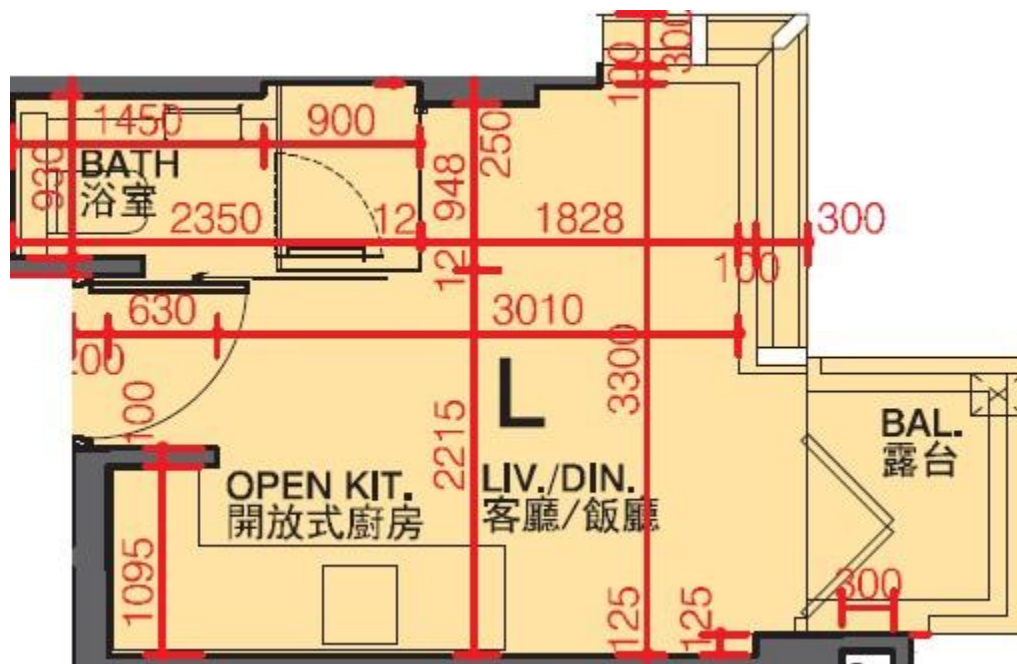

利奧坊·凱岸 Cetus · Square Mile

2座29-30樓L室-單位平面圖

實用面積:193呎

平台:22呎

*本單位平面圖只作參考及內部使用。