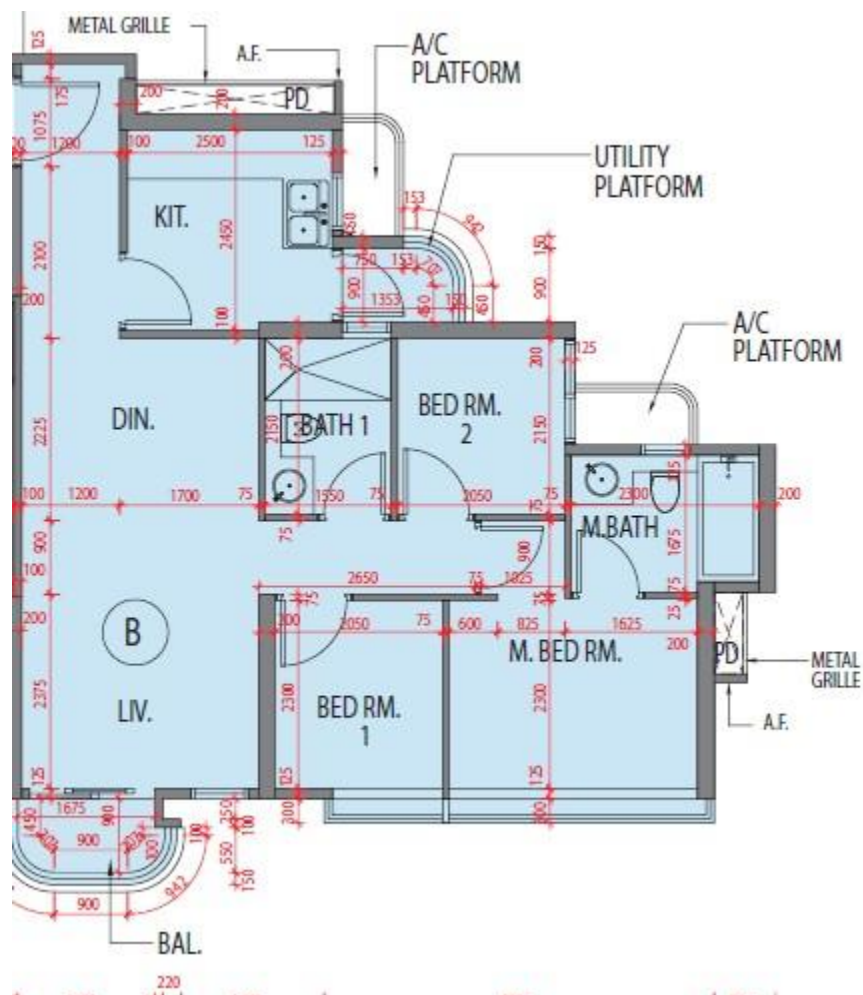

藍塘傲 Alto Residences  
 第3座  
 G樓B室-複式單位平面圖  
 實用面積:1425呎

\*本單位平面圖只作參考及內部使用。

藍塘傲 Alto Residences  
第3座  
1樓B室-複式單位平面圖  
實用面積:700呎

\*本單位平面圖只作參考及內部使用。