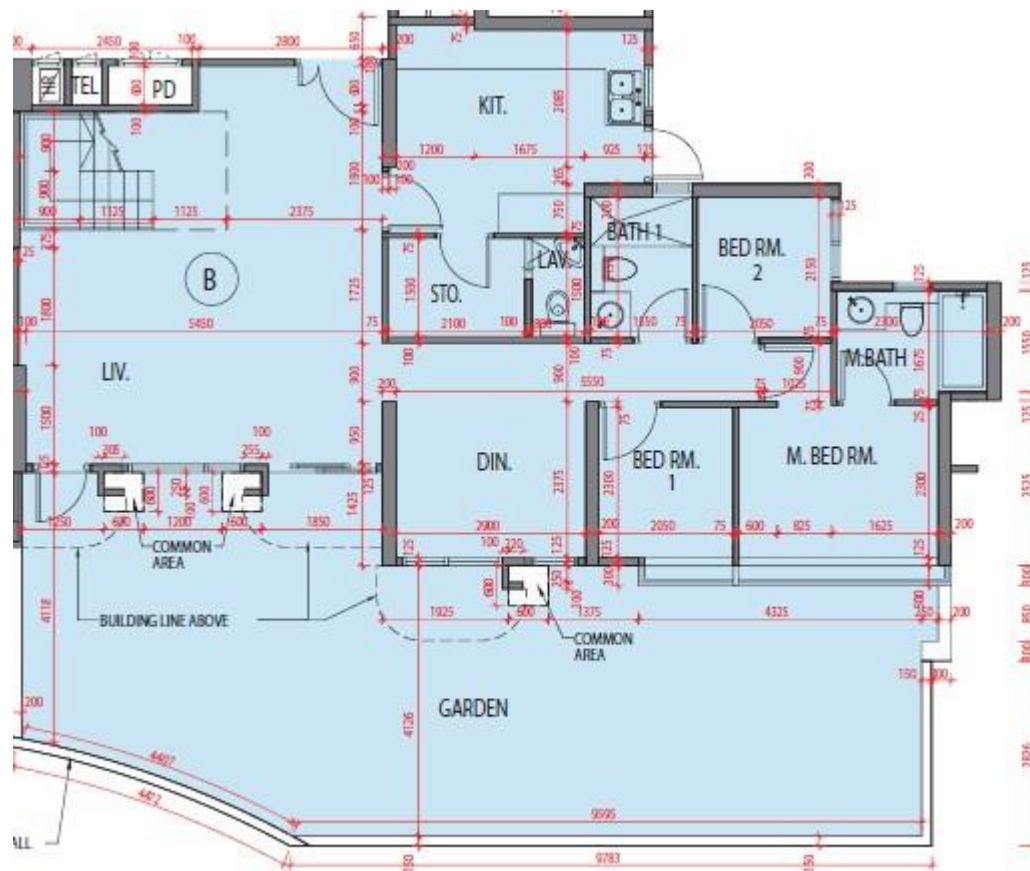

藍塘傲 Alto Residences  
 第3座  
 G樓B室-複式單位平面圖  
 實用面積:1425呎

\*本單位平面圖只作參考及內部使用。

藍塘傲 Alto Residences  
第3座  
1樓B室-複式單位平面圖  
實用面積:700呎

\*本單位平面圖只作參考及內部使用。