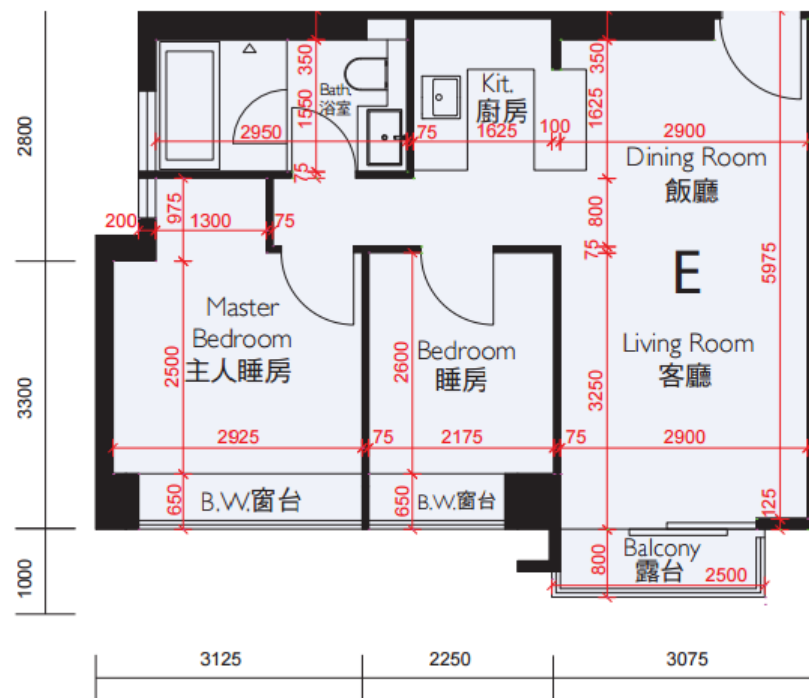

yoo Residences

6,8,10,16,19,21,23,26,28樓

E單位平面圖

實用面積:539呎

*本單位平面圖只作參考及內部使用。

Pricerite 實惠