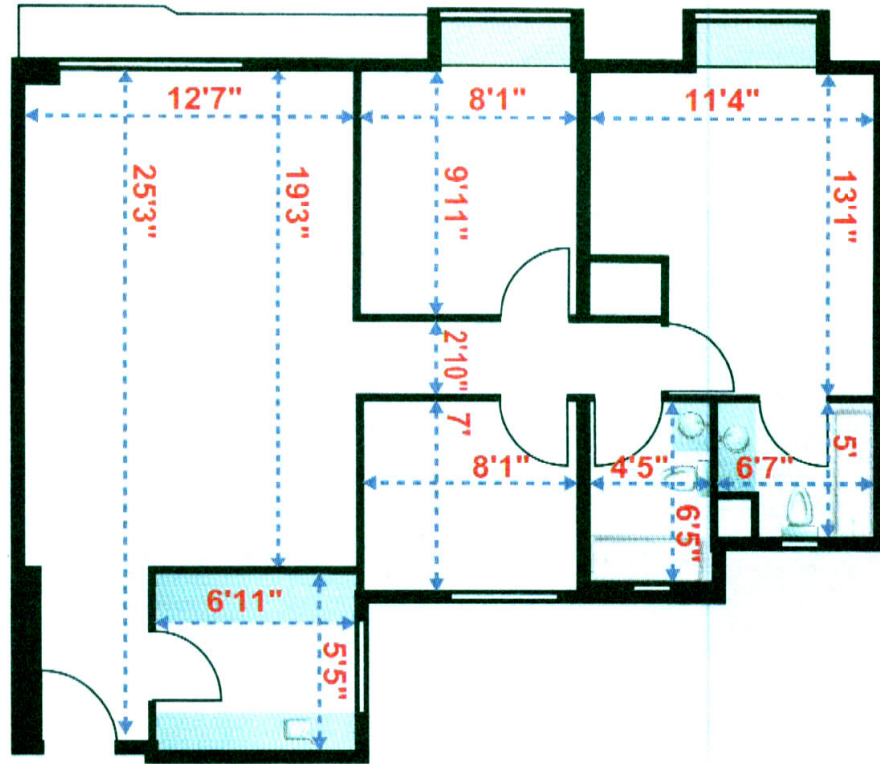

九龍塘 又一村花園 806 尺

34 號中層 C 室

實用面積：

806 平方呎

建築面積：

959 平方呎

間隔：3房2廳(連套房)

樓底高度：8'1"

尺寸量度自花園街34號中層C室