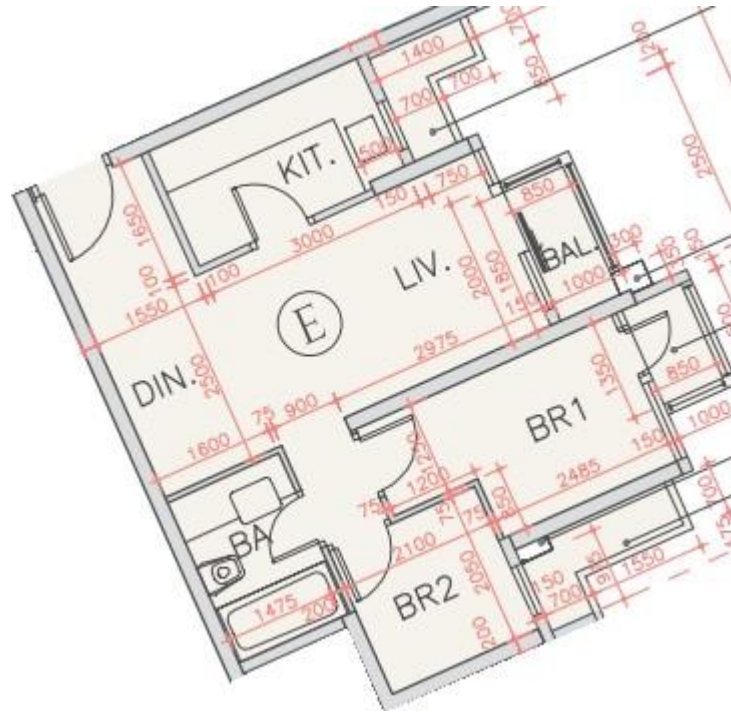

海翩滙 The Papillons 7座

2至16樓E室實用面積:

單位：513呎

露台：22呎

工作平台：16呎

*本單位平面圖只作參考及內部使用。