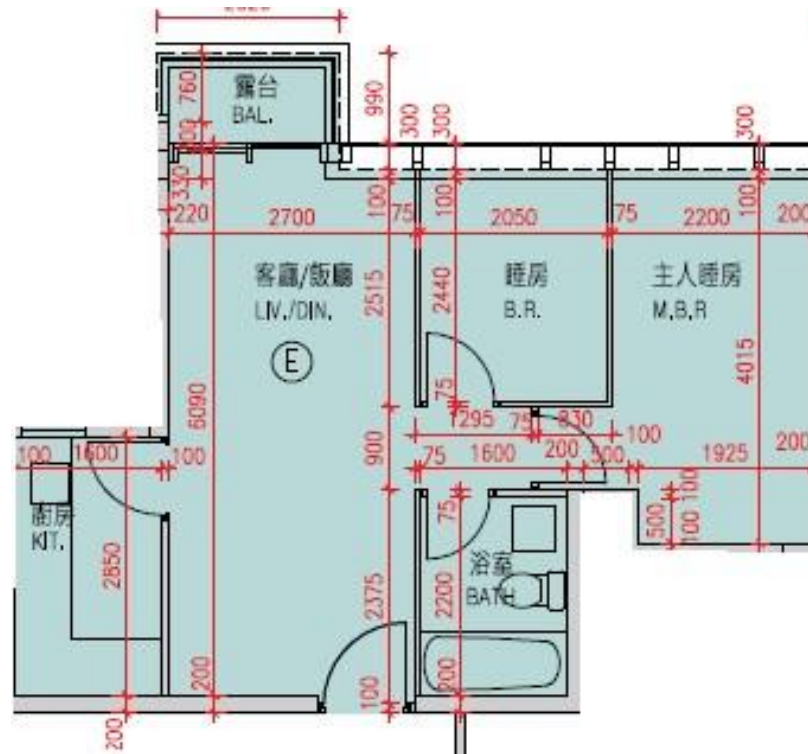

Monterey

第7B座

16-18樓E室-單位平面圖

實用面積:524呎

*本單位平面圖只作參考及內部使用。