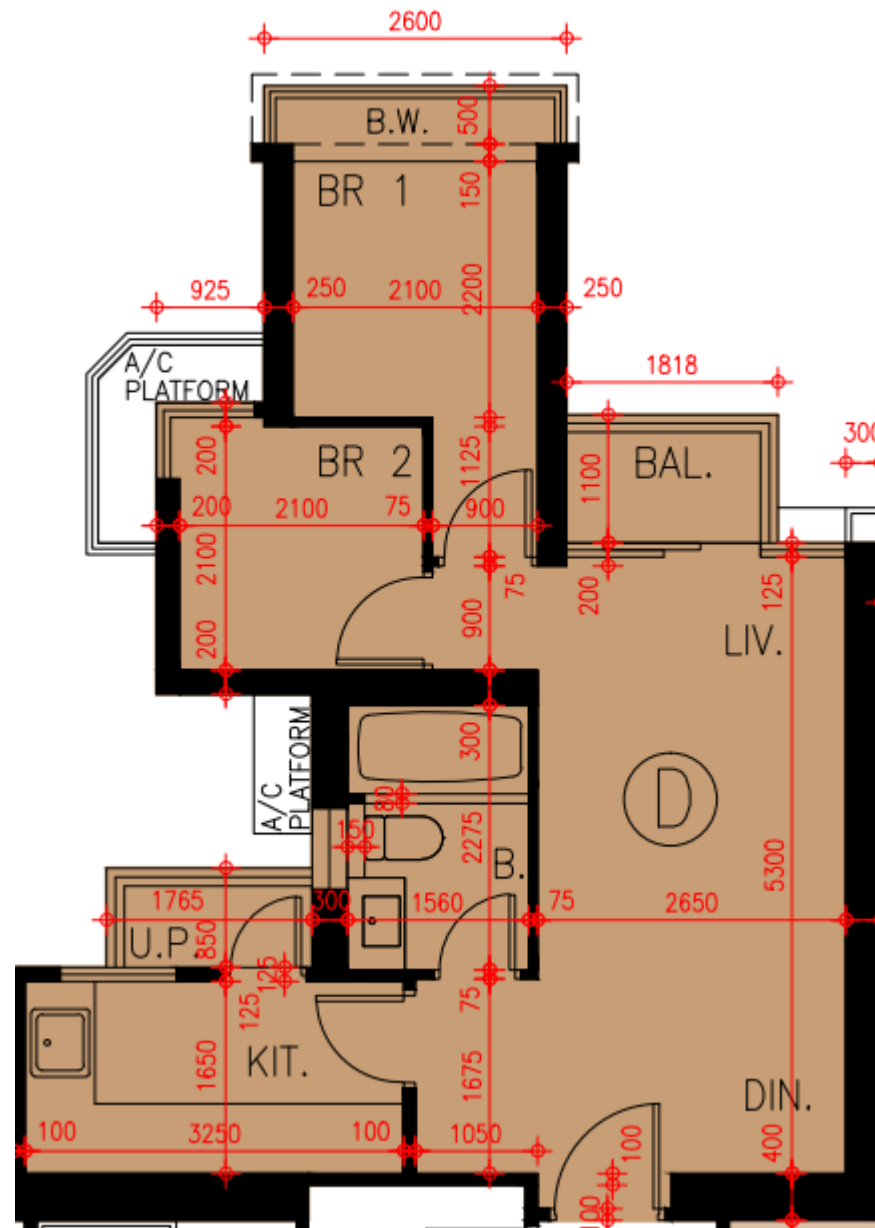

# Grand Yoho- 10座50樓

## D單位平面圖

實用面積:

D: 513呎

\*本單位平面圖只作參考及內部使用。

**Pricerite**實惠