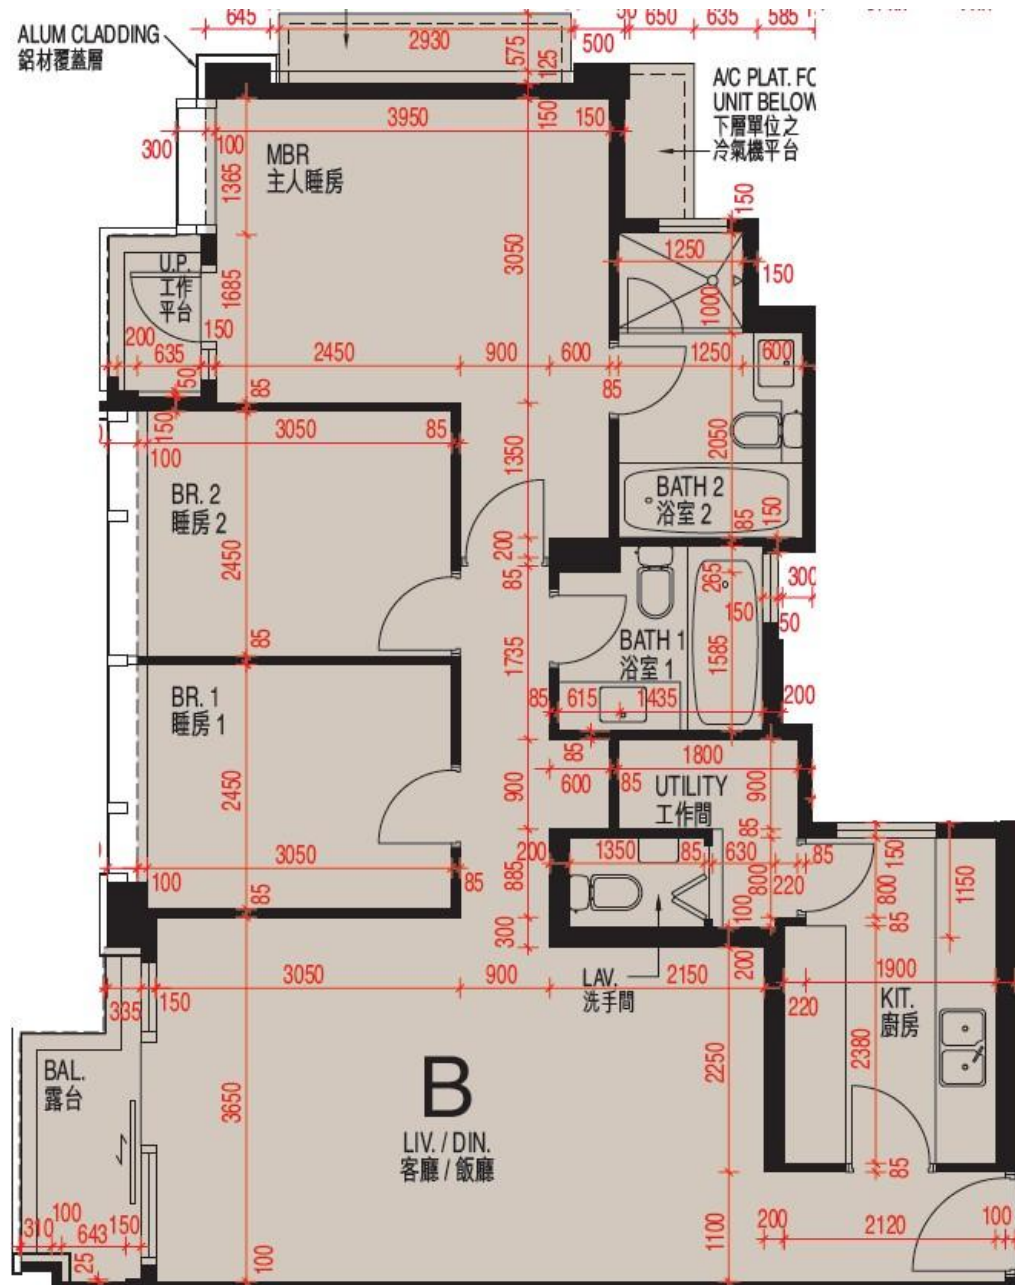

# MY CENTRAL 39樓B室-單位平面圖

實用面積: 996呎

露台: 36呎

工作平台: 16呎

\*本單位平面圖只作參考及內部使用。