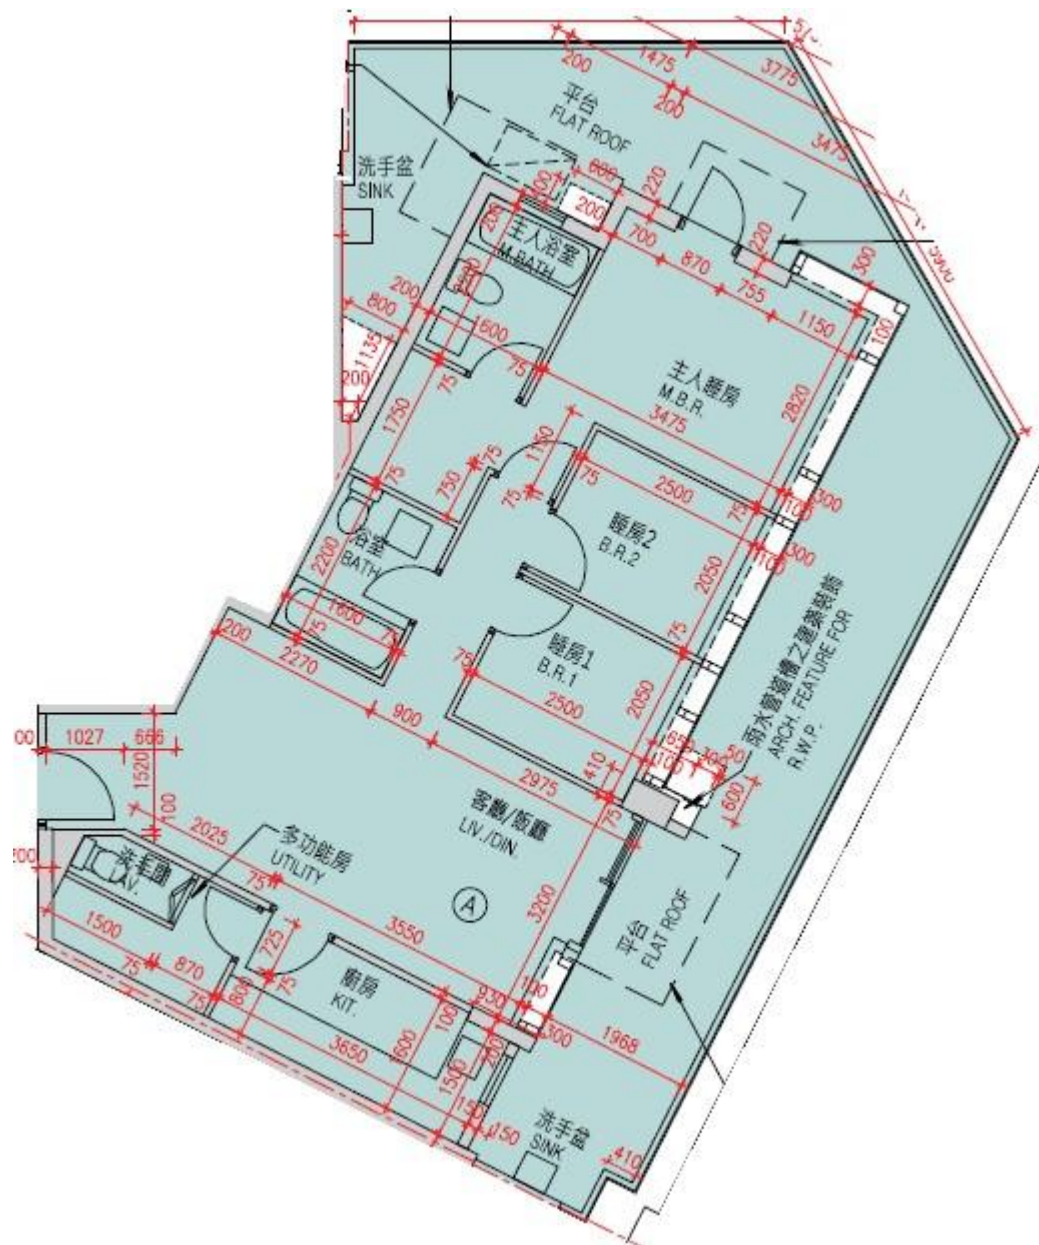

Monterey
第9B座
2樓A室-單位平面圖
實用面積:814呎

*本單位平面圖只作參考及內部使用。