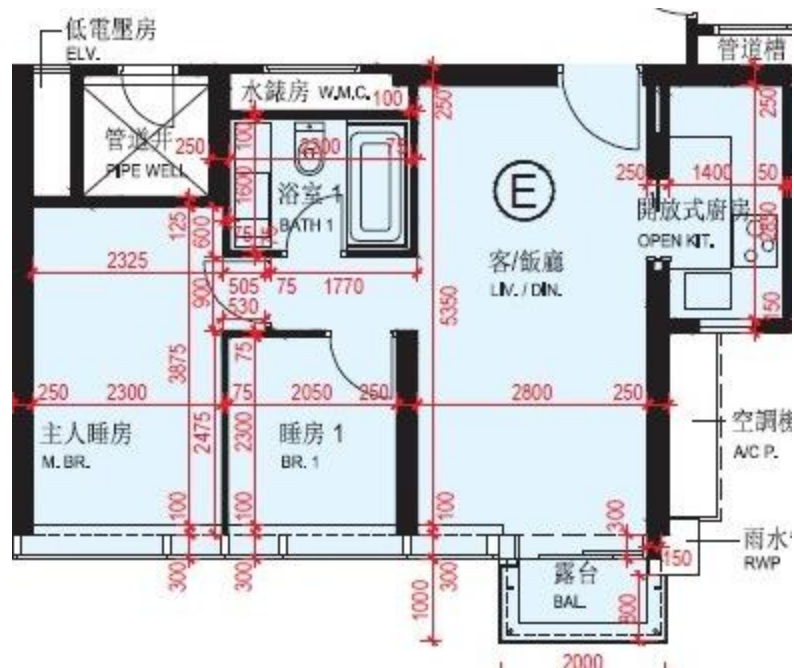

啟德1號(1期)-1座-5-12,15-20樓

E單位平面圖

實用面積:

E: 531呎

*本單位平面圖只作參考及內部使用。

Pricerite實惠