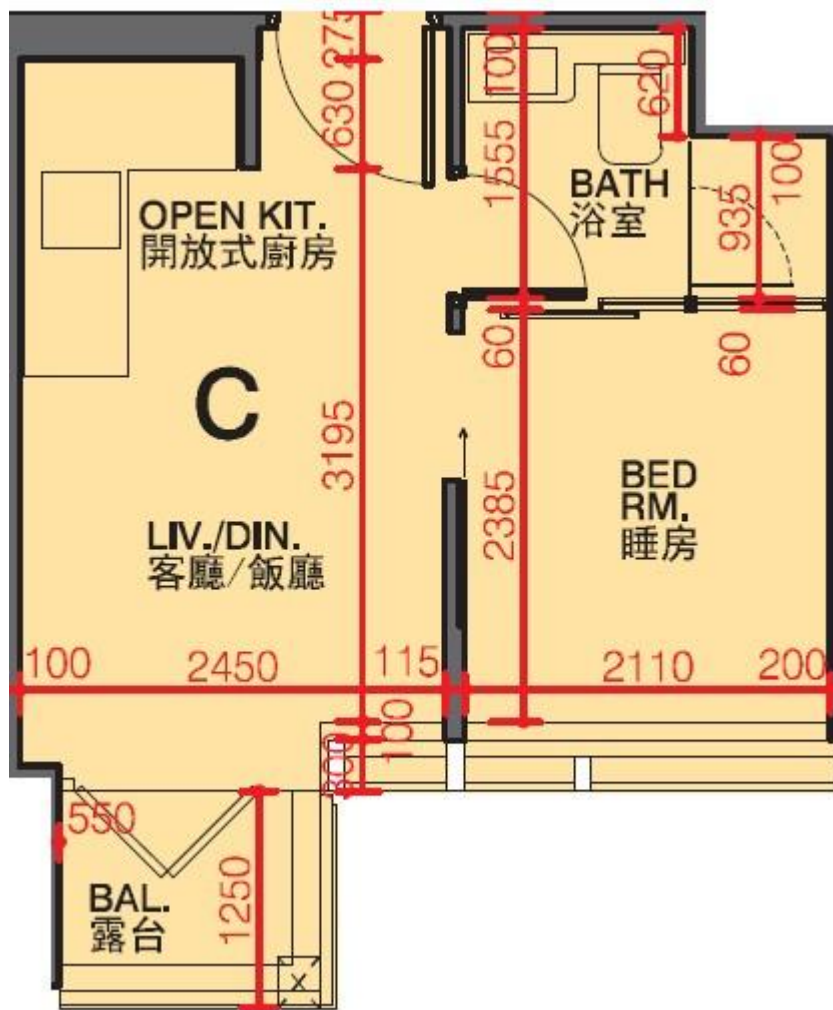

利奧坊·凱岸 Cetus · Square Mile

1座6-8樓C室-單位平面圖

實用面積:252呎

平台:22呎

*本單位平面圖只作參考及內部使用。