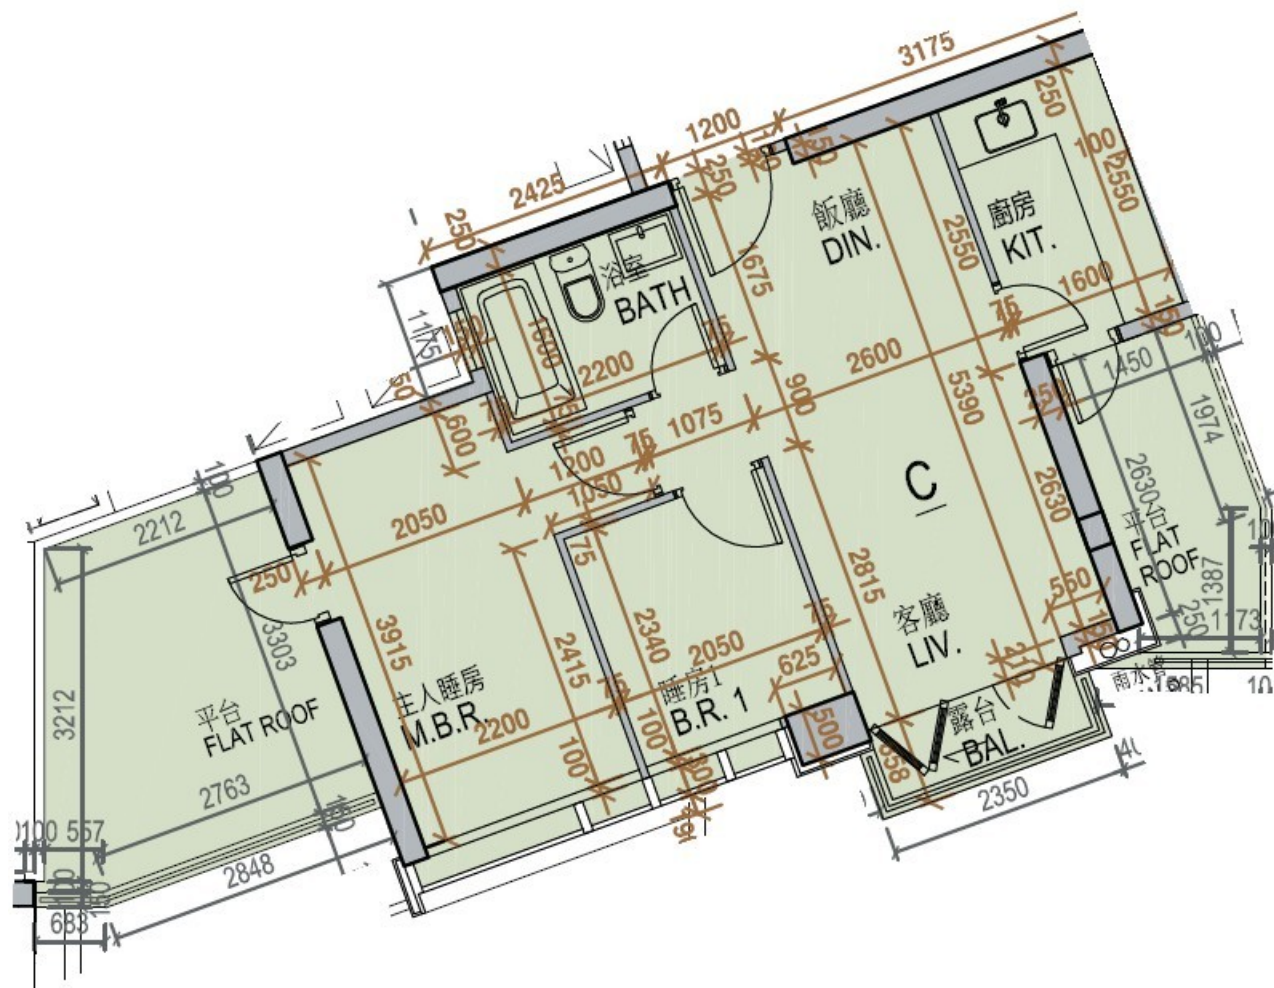

One Homantin

6座1樓

C室 - 平面圖

實用面積 : 496 呎

露台 : 22 呎

平台 : 145 呎

* 本單位平面圖只作參考及內部使用。