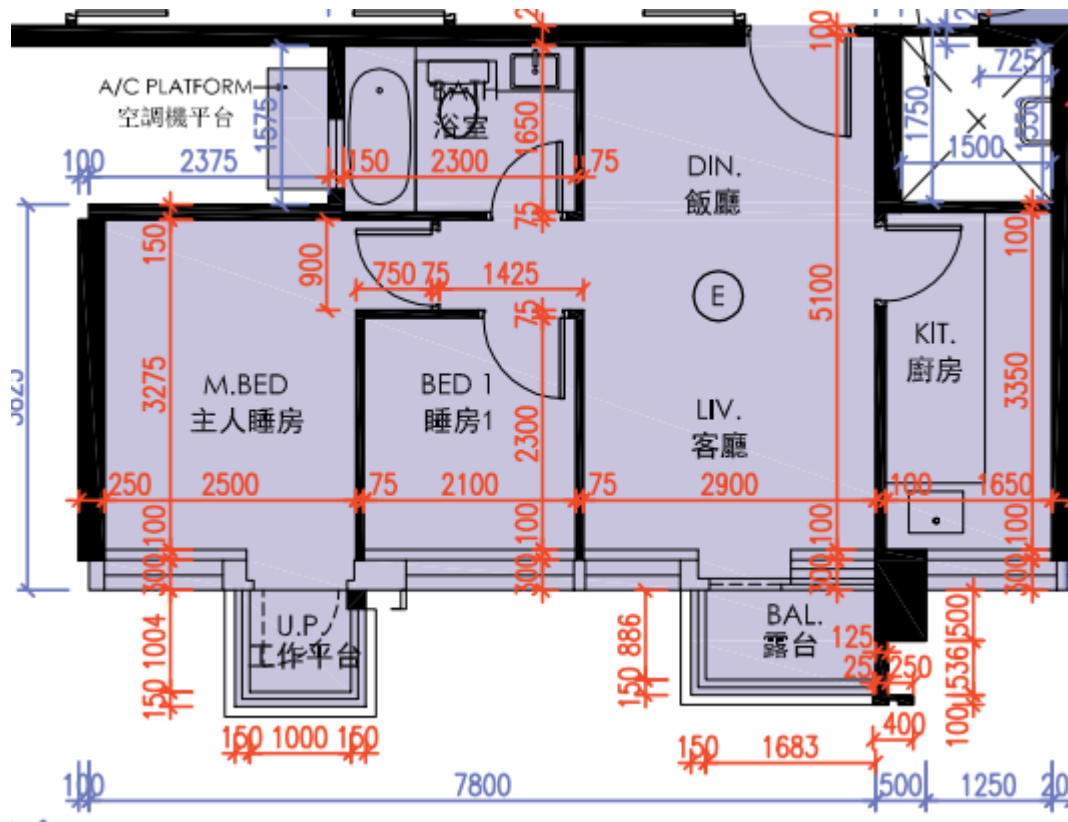

皓畋- 第2座 - 26樓

E單位平面圖

實用面積:

E: 550呎

*本單位平面圖只作參考及內部使用。

Pricerite實惠