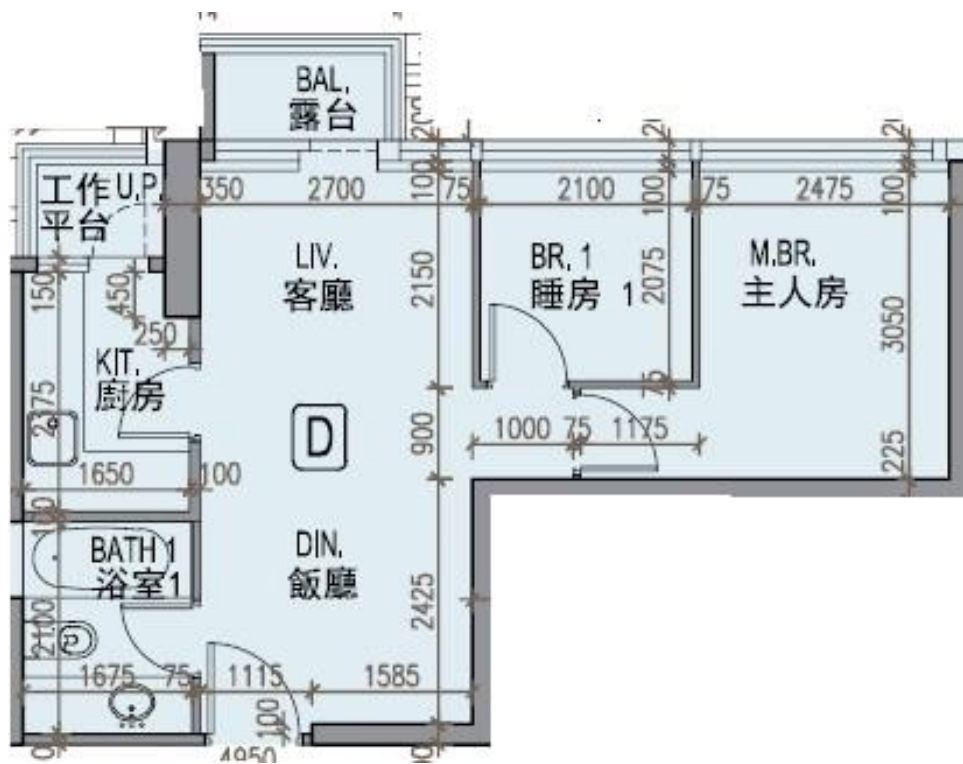

龍譽 Vibe Centro
第2A座
5樓D室-單位平面圖
實用面積:519呎
露台:22呎

*本單位平面圖只作參考及內部使用。