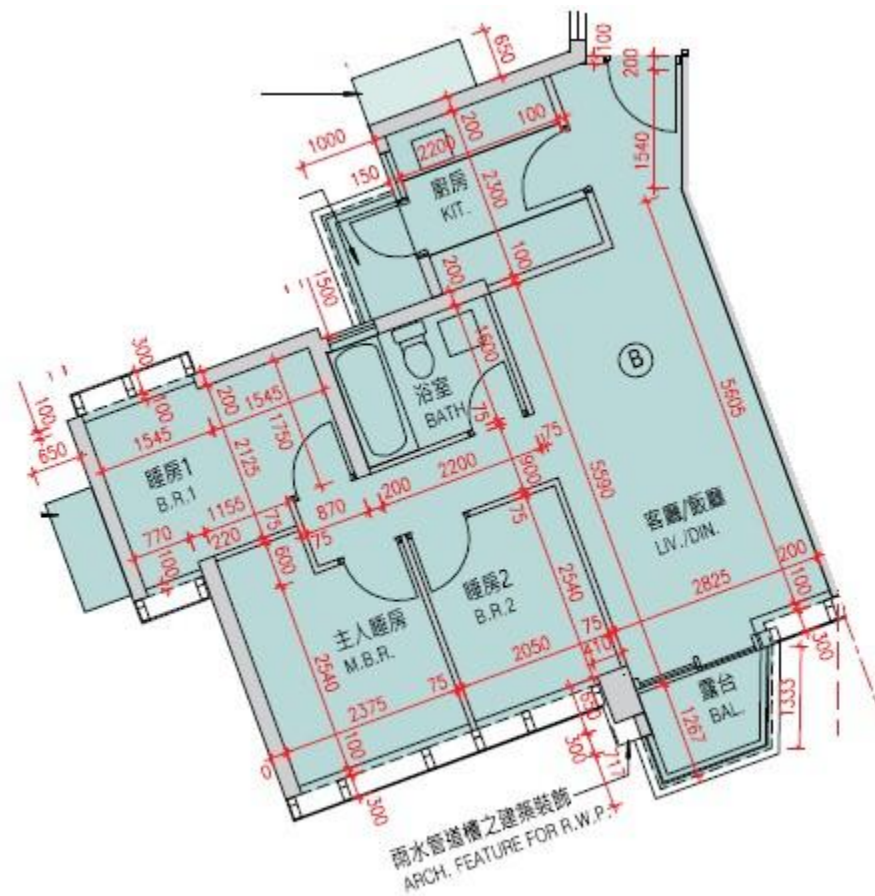

Monterey

第6B座

5-12,15-18樓B室-單位平面圖

實用面積:668呎

\*本單位平面圖只作參考及內部使用。