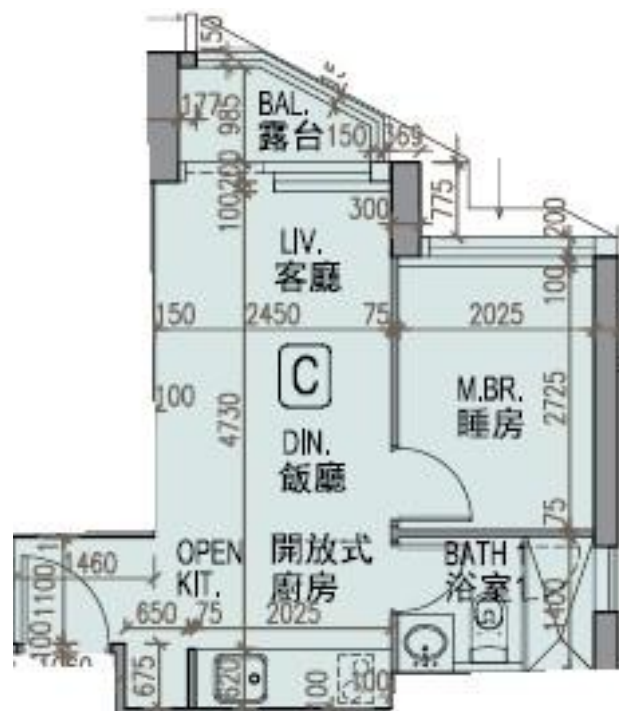

龍譽 Vibe Centro
第2B座
5樓C室-單位平面圖
實用面積319呎
露台:22呎

*本單位平面圖只作參考及內部使用。