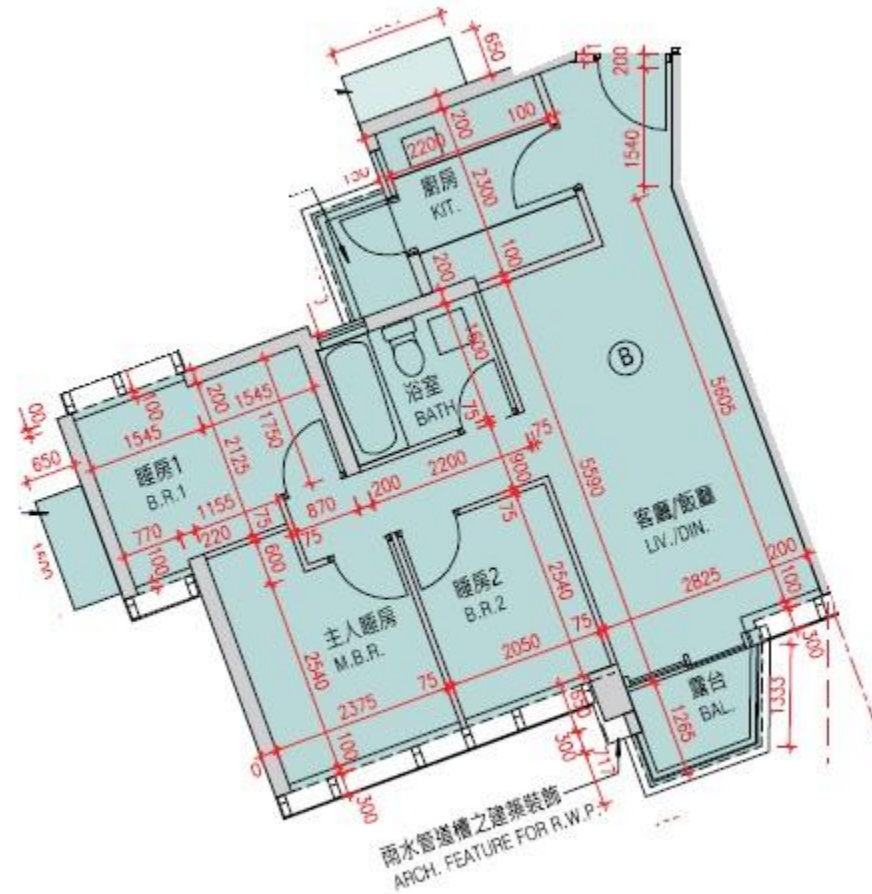

Monterey

第6B座

19樓B室-單位平面圖

實用面積:668呎

*本單位平面圖只作參考及內部使用。