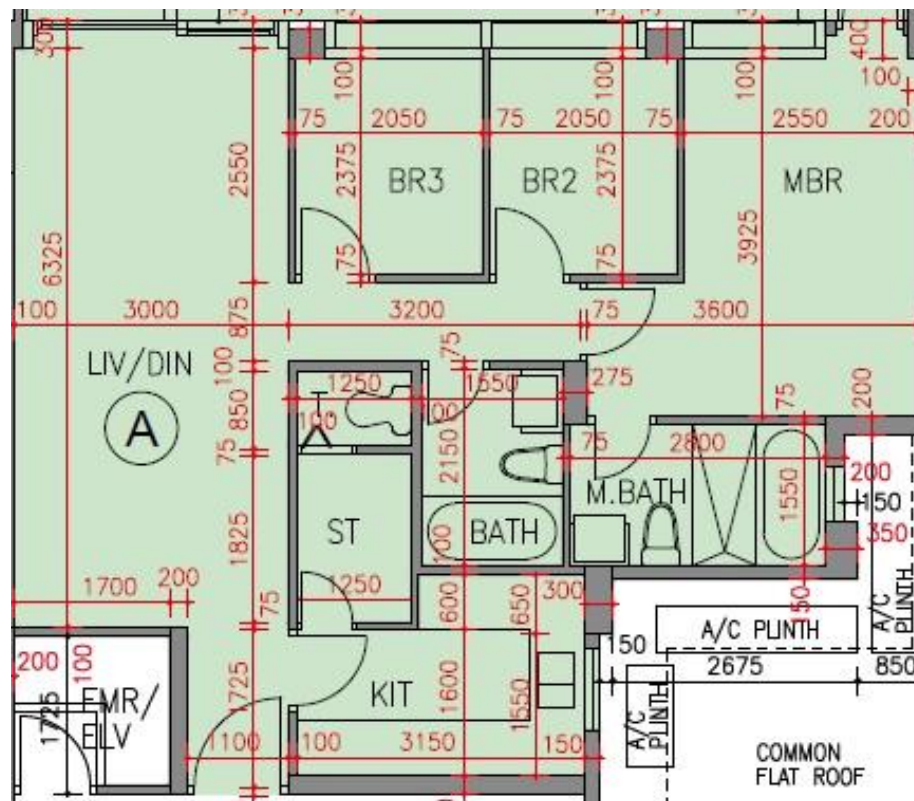

逸瓏海匯 Park Mediterranean
第2座

G樓A室-單位平面圖

實用面積:827呎

露台:29呎

*本單位平面圖只作參考及內部使用。