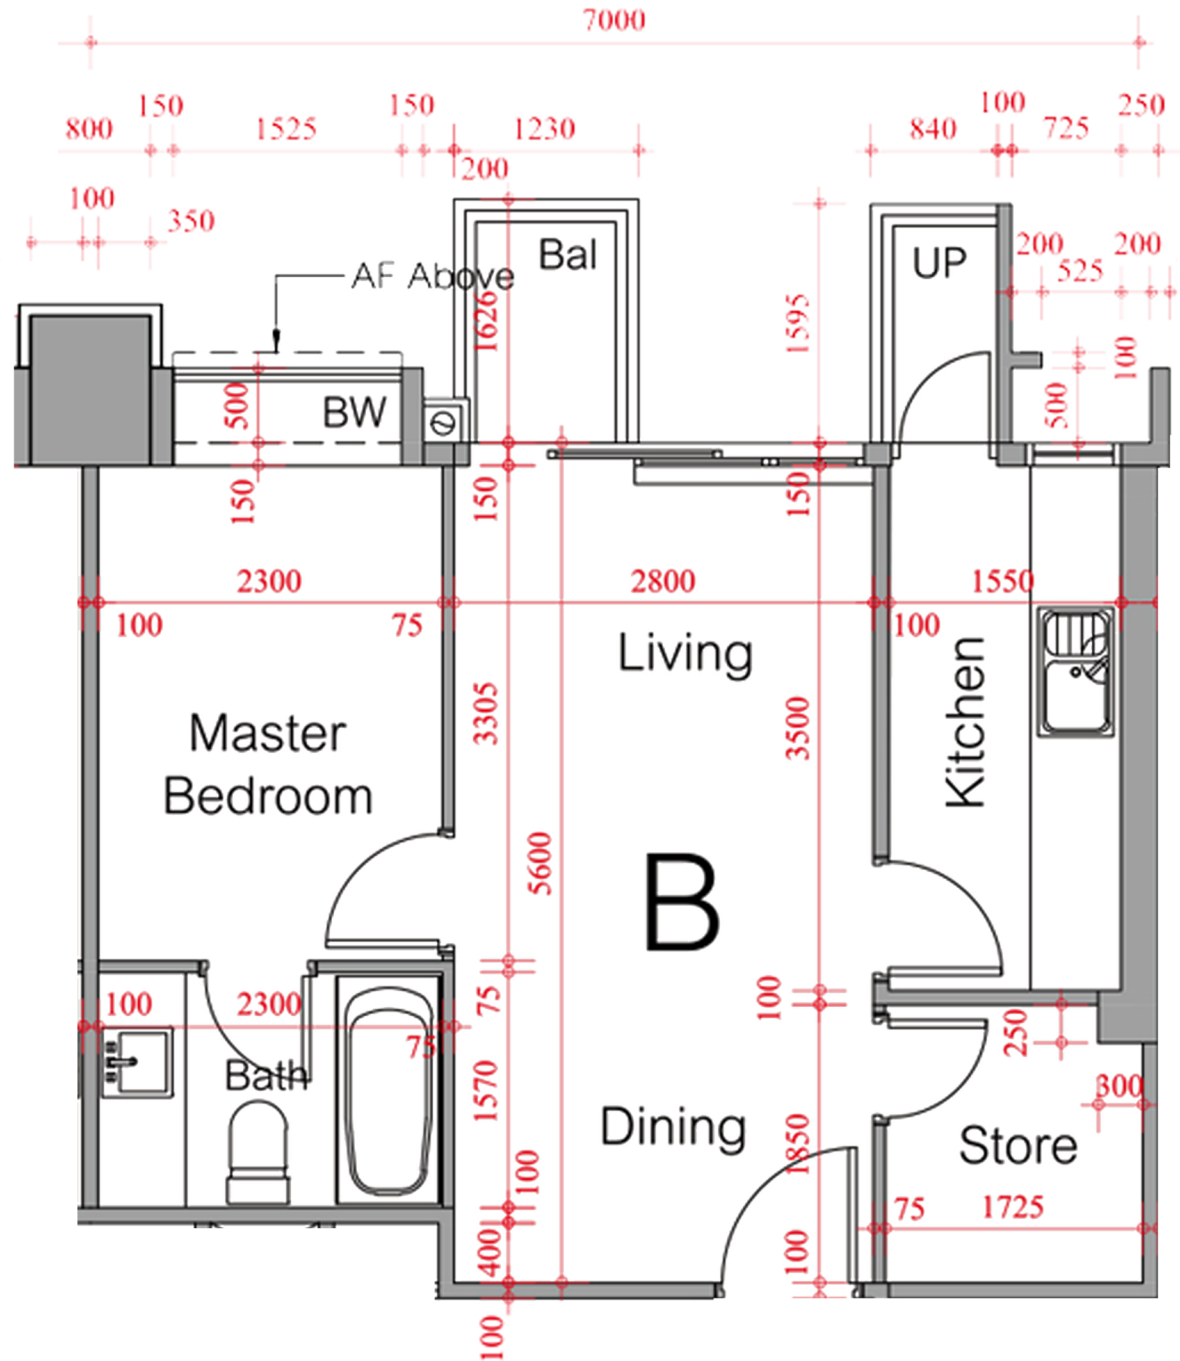

第七座 3/F-27/F
3樓-27樓

B單位平面圖

實用面積：459呎

*本單位平面圖只作參考及內部使用。