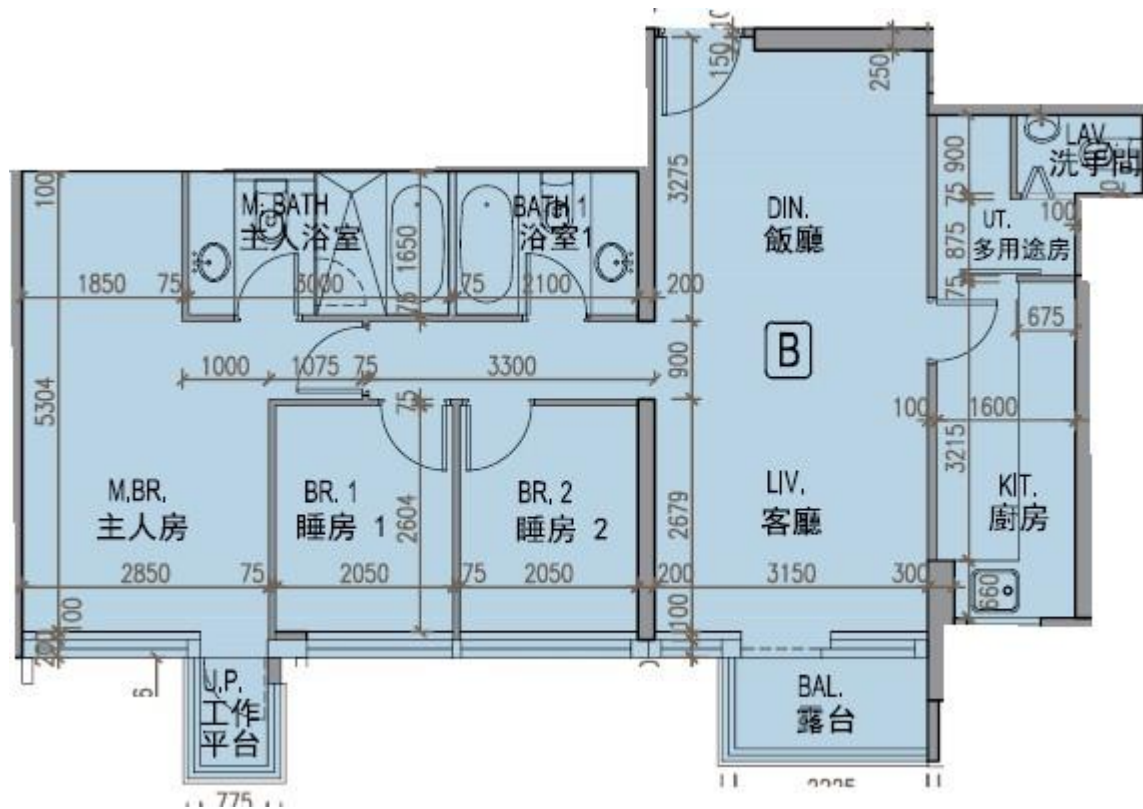

龍譽 Vibe Centro  
第2A座

6-12,15-21樓B室-單位平面圖

實用面積:891呎

露台:32呎

\*本單位平面圖只作參考及內部使用。