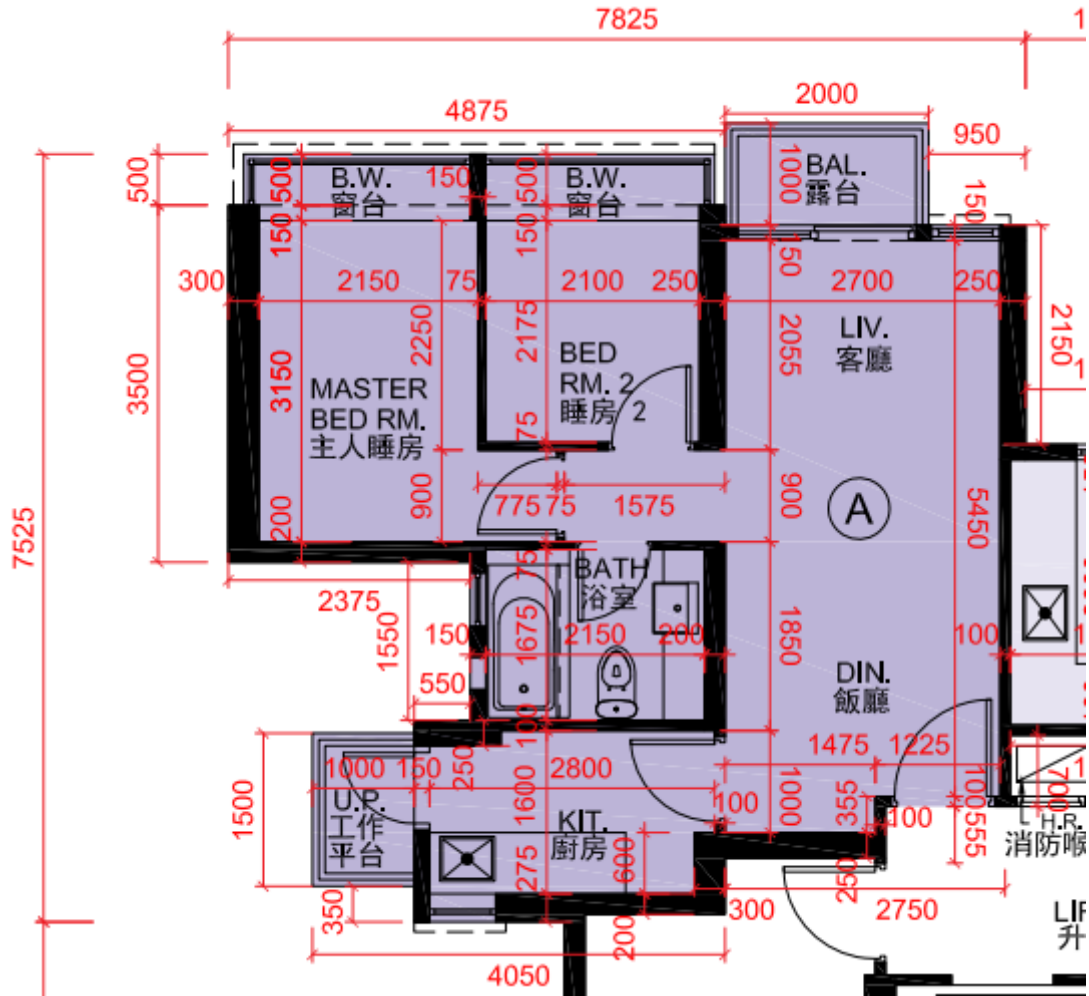

喜薈 第2座

7-13,15-16,18-23,25-33樓

A單位平面圖

實用面積:509呎

*本單位平面圖只作參考及內部使用。